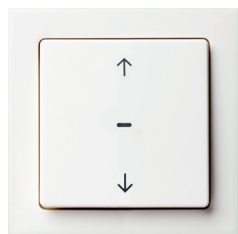

Plástico, branco mate
tecla, tomada

Plástico, branco mate
tomada Schuko com USB

Q.3

Plástico, branco mate
tecla branco mate

Plástico, branco mate
tomada USB de
carregamento

Plástico, branco mate
botão de pressão KNX
estores