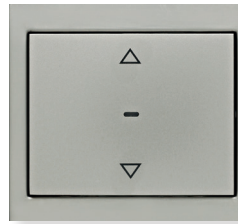

Metal, Inox
botão KNX estores