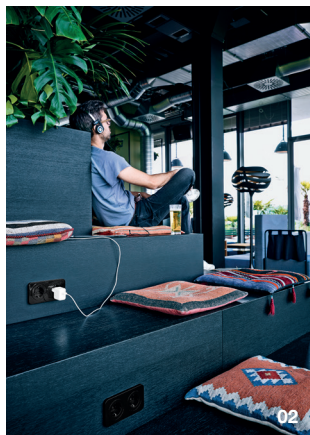

Isto não só garante o máximo conforto e funcionalidade, mas também uma aparência uniforme em toda a casa.

Informação

150 cm

Acção

110 cm

Potência

30 cm

- 01 Cologne Oval Office, Colónia
- 02 25Hours Hotel Bikini, Berlim
- 03 Hobo Hotel, Estocolmo
- 04 Jaz Hotel, Estugarda