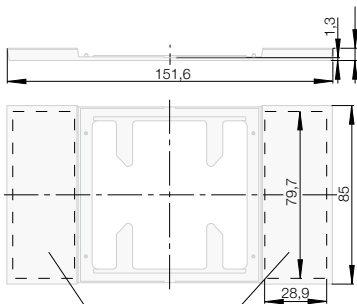

Botão de pressão 4 teclas,
aço inox, escovado

Standard Ref.ª: 7516 40 ..
Comfort Ref.ª: 7516 45 ..
Botão de pressão 8 teclas
Cenários de iluminação
Comfort Ref.ª: 7516 86 ..

Pode escrever-se na zona indicada