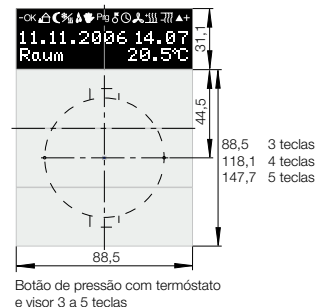

Botão de pressão 2 teclas,
aço inox, escovado

Standard Ref.ª: 7516 20 ..
Comfort Ref.ª: 7516 25 ..