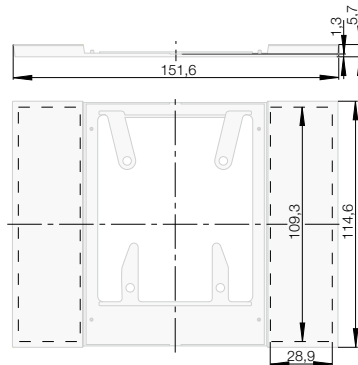

Porta-etiquetas para botões de pressão B.I.Q de 4 teclas