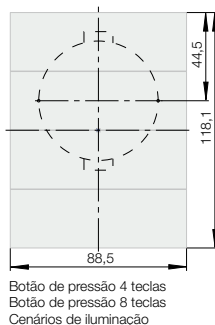

Botão de pressão 2 teclas,
aço inox, escovado

Standard Ref.ª: 7516 20 ..
Comfort Ref.ª: 7516 25 ..