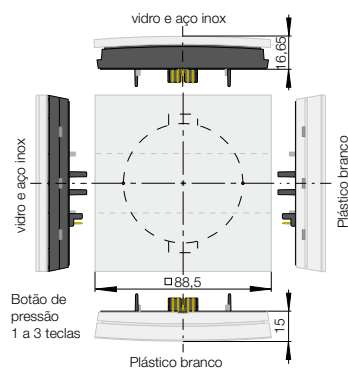

Botão de pressão 2 teclas,
aço inox, escovado

Standard Ref.ª: 7516 20 ..
Comfort Ref.ª: 7516 25 ..