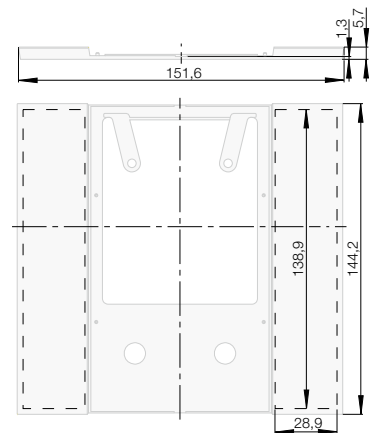

Porta-etiquetas para botões de pressão B.I.Q de 1 tecla, 2 teclas, 3 teclas

Porta-etiquetas para botões de pressão B.I.Q de 4 teclas

Porta-etiquetas para botões de pressão B.I.Q de 5 teclas

Botão de pressão 3 teclas, com visor, aço inox, escovado