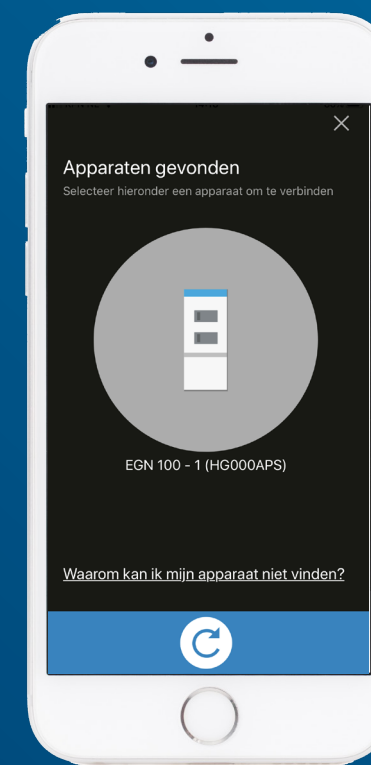

Aan de slag in drie stappen

Stel je tijdschakelklok in met de Hager Mood App

Gebruiksgemak en tijdwinst. Dat begint met vooruitwerken. Programma's stel je daarom nog voor installatie eenvoudig in via de Hager Mood App. Sluit je de tijdschakelklok aan? Dan is deze dankzij de Bluetooth meteen klaar voor gebruik.

Stap 1:
Selecteer de timer