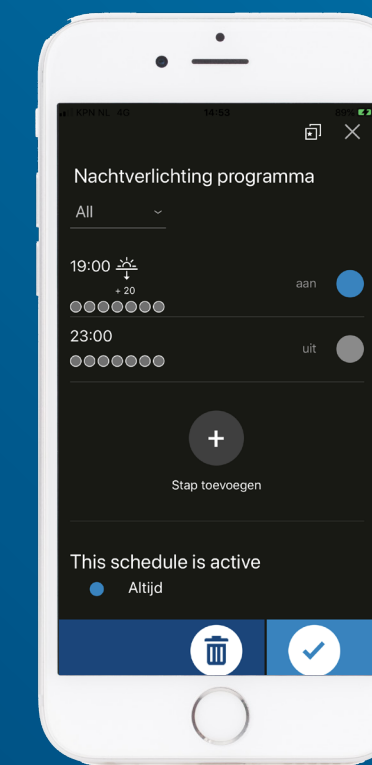

Stap 2:
Stel een programma in