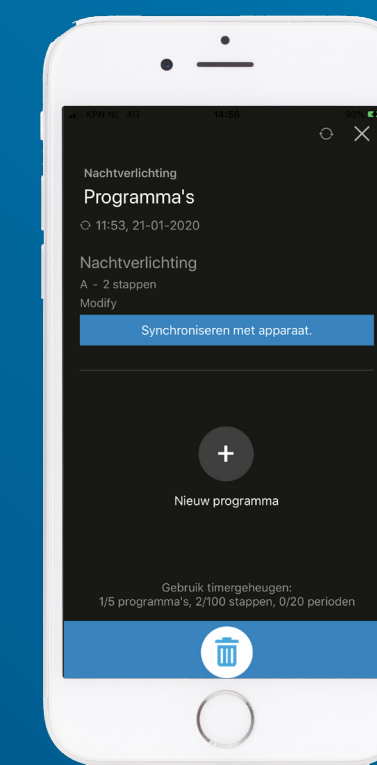

Stap 3:
Synchroniseer de
tijdschakelklok via
Bluetooth met de app

Een programma delen? Of, heb je een veelvoorkomend programma ingesteld dat je graag nogmaals gebruikt? Die data deel je via de myHager Cloud. Dat gaat simpel en bovendien beveiligd. Via deze tool geef je ook klanten toegang tot deze gegevens.