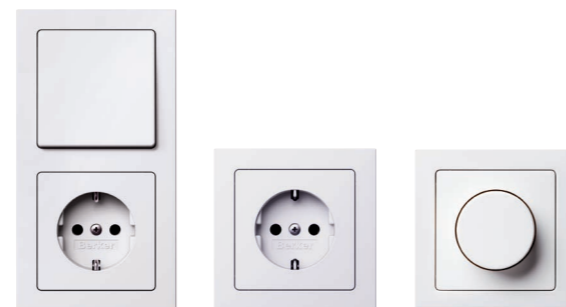

Uitvoering	Bestelnr.
1-voudig afdekraam	10116089
2-voudig afdekraam	10126089
3-voudig afdekraam	10136089
4-voudig afdekraam	10146089
5-voudig afdekraam	10156089

Berker Q.3

Robuust, scherpomlijnd en met een uitzonderlijk aangenaam oppervlak. De berker Q.3 is uitgerust met dezelfde centrale componenten als de berker Q.1. En goed om te weten: hij is ideaal in de kabelgoot te integreren.