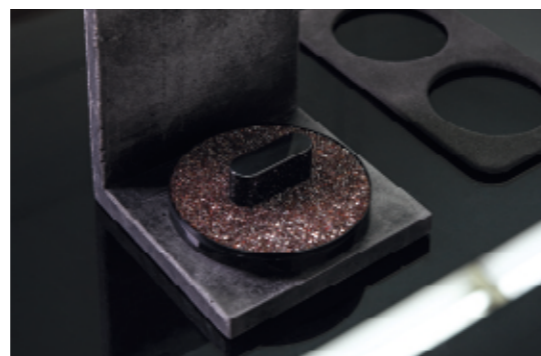

Manufaktur

Nog specifiekere wensen?

Ontdek onze Manufaktur. Hiermee heb je de mogelijkheid om jouw Berker Q.7 en alles daaromheen nóg persoonlijker te maken.

Onze werkwijze vertegenwoordigt het moderne en ongecompliceerde concept van productie op maat. Advies, planning en uitvoering allemaal in dezelfde hand. Vanuit dit principe bieden wij jou, volledig op maat, exclusieve eenmalige stukken en aangepaste grote series.

Manufaktur vervaardigt perfect op elkaar afgestemde oplossingen. Van individueel geconfigureerde elektriciteitsbuizen en unieke schakelaars en bedieningspanelen tot de juiste deurcommunicatie.

Daarvoor gebruiken wij een grote verscheidenheid aan materialen, kleurschakeringen, decors en

mogelijkheden voor afwerking. Altijd naargelang jouw individuele wensen en de eisen van een object. Ieder product is afkomstig uit Duitsland en vanzelfsprekend gelden voor Manufaktur dezelfde kwaliteitseisen als voor al onze producten en oplossingen.

De weg naar deze persoonlijke oplossing is ook nog eens opvallend eenvoudig: Laat jouw Hager-contactpersoon weten wat jouw wensen zijn, en hij of zij zal graag bij het samenstellen van jouw persoonlijke oplossing adviseren. Daarna berekenen wij bindend de verwachte levertijd en kosten. Zodra je tevreden bent, wordt er geproduceerd. Aansluitend zullen wij jouw persoonlijke product precies volgens afspraak leveren.

Meer informatie vind je op [hager.nl/berker](https://www.hager.nl/berker)