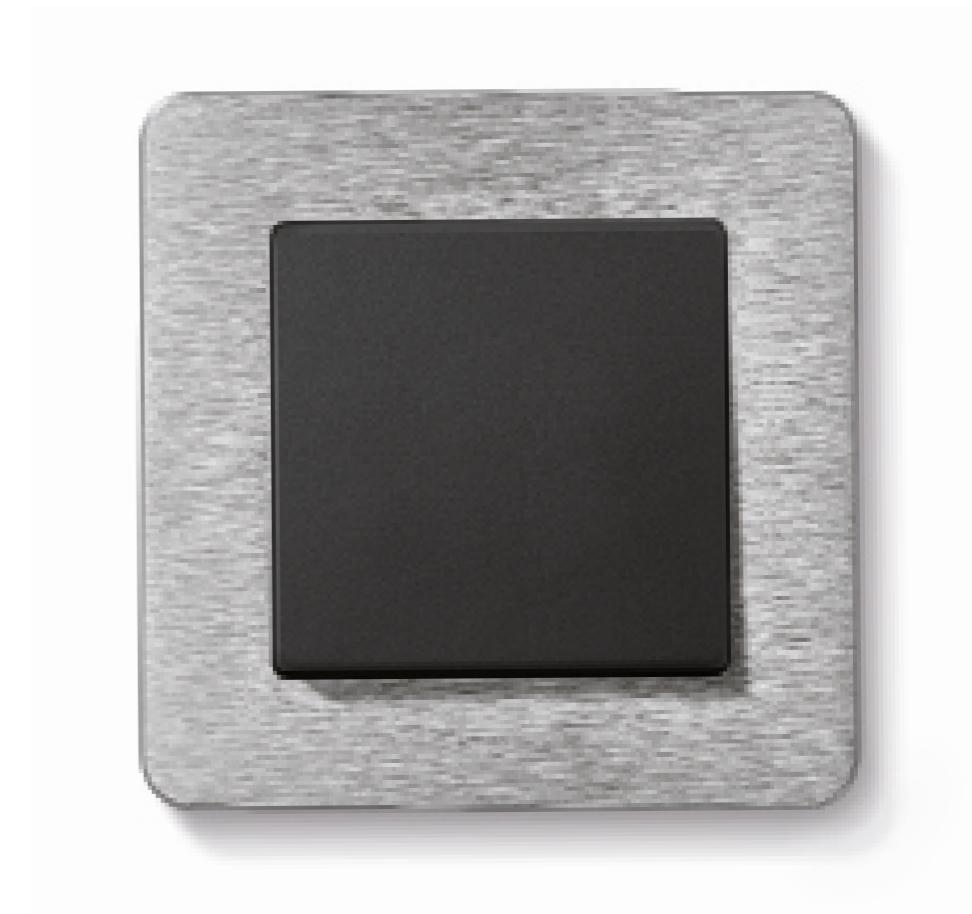

Q.7 Roestvrij Staal

De Berker Q.7 in geborsteld roestvrij staal biedt een exclusieve interpretatie van dit tijdloze materiaal. De structuur en de bewuste oneffenheden roepen associaties op met vakkundig handwerk. Het metaal met bijzondere zuiverheidsgraad maakt zowel een markante als elegante indruk.