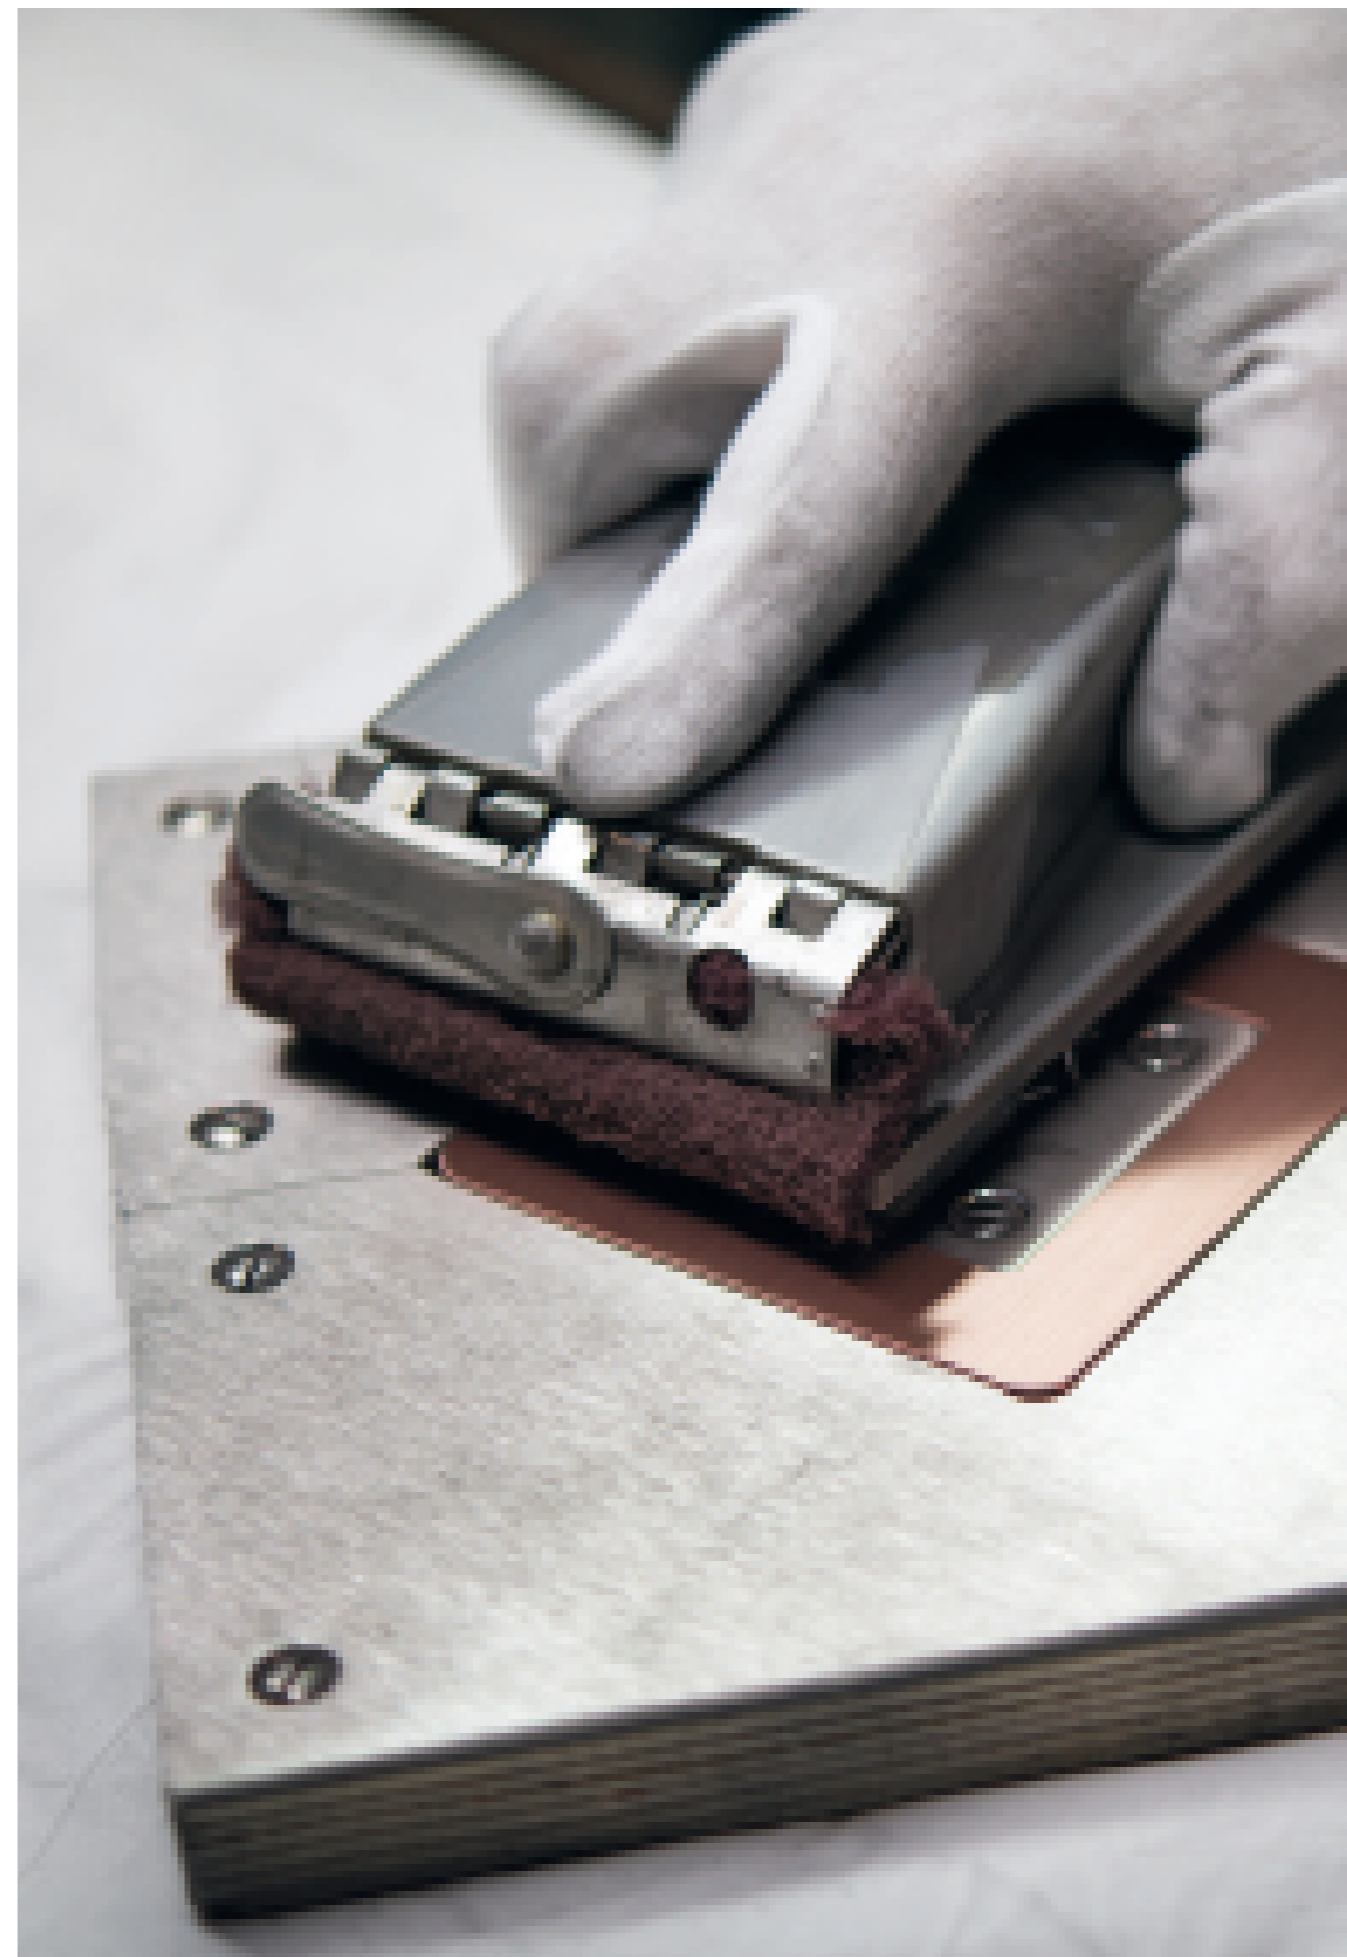

Voorbeeld: Q.7 in geborsteld koper