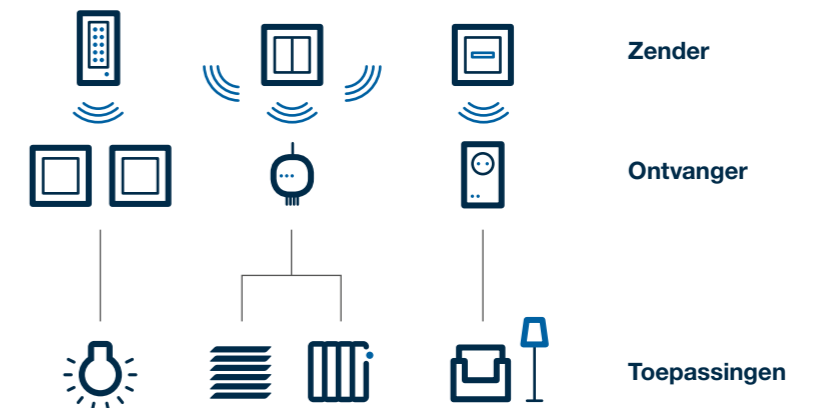

Berker.Net
voor draadloze installatie
(quicklink-installatie)