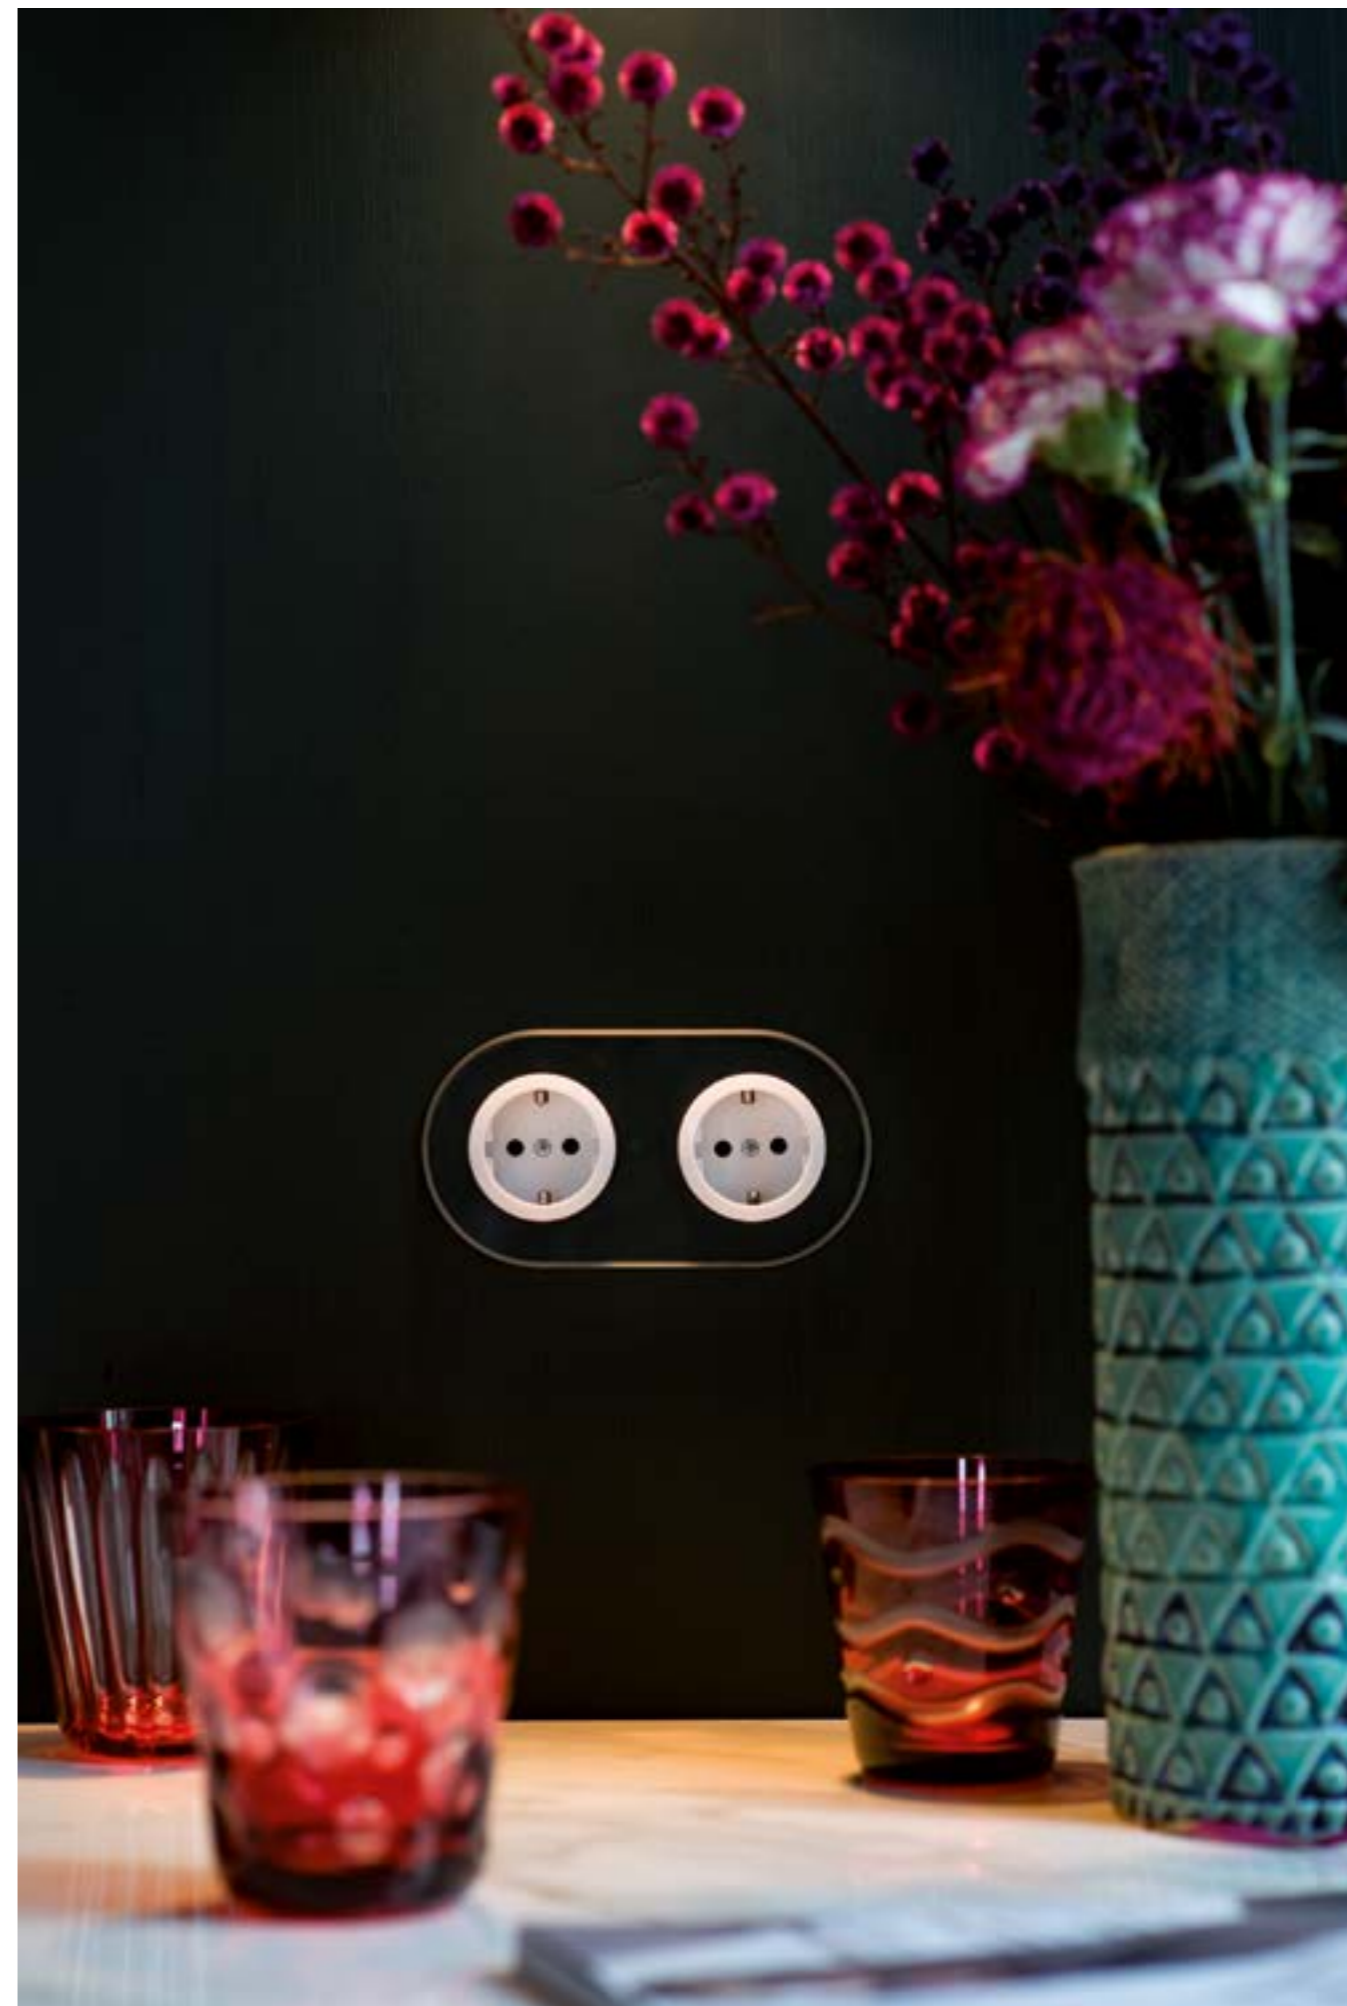

De afdekramen van deze serie zijn verkrijgbaar in een heldere en in een met polarwitte achtergrond beprunte **glazen uitvoering**. De draaiknoppen en andere centraalplaten zijn er in de uitvoeringen **kunststof**: zwart, polarwit.

Uitvoering: Afdekraam 1-voudig en 2-voudig / glazen buitenframe en glazen middenframe voor meerdere combinaties / horizontaal en verticaal
Buitenafmetingen (1-voudig): Ø 80 mm