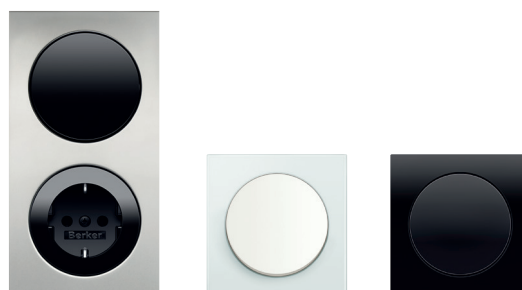

serie berker R.3

Hoekig frame, ronde centrale componenten - de serie berker R.3 speelt handig met contrasten. Net als bij de serie berker R.1 heeft deze serie alle eigenschappen van een eigentijdse vlakke schakelaar. Daar hoort ook bij dat hij, dankzij een stabiele basis van kunststof, robuust en breukbestendig is.

De afdekramen van de serie berker R.3 zijn verkrijgbaar in de materialen **glas**: zwart, polarwit / **kunststof**: zwart, polarwit / **aluminium** / **roestvrij staal**. De knoppen en andere centraalplaten zijn er in de uitvoeringen **kunststof**: zwart, polarwit.

☑ IP44-gecertificeerd

Uitvoering: 1-voudig tot 5-voudig / horizontaal en verticaal

Buitenafmetingen (1-voudig): 81,2 x 81,2 mm