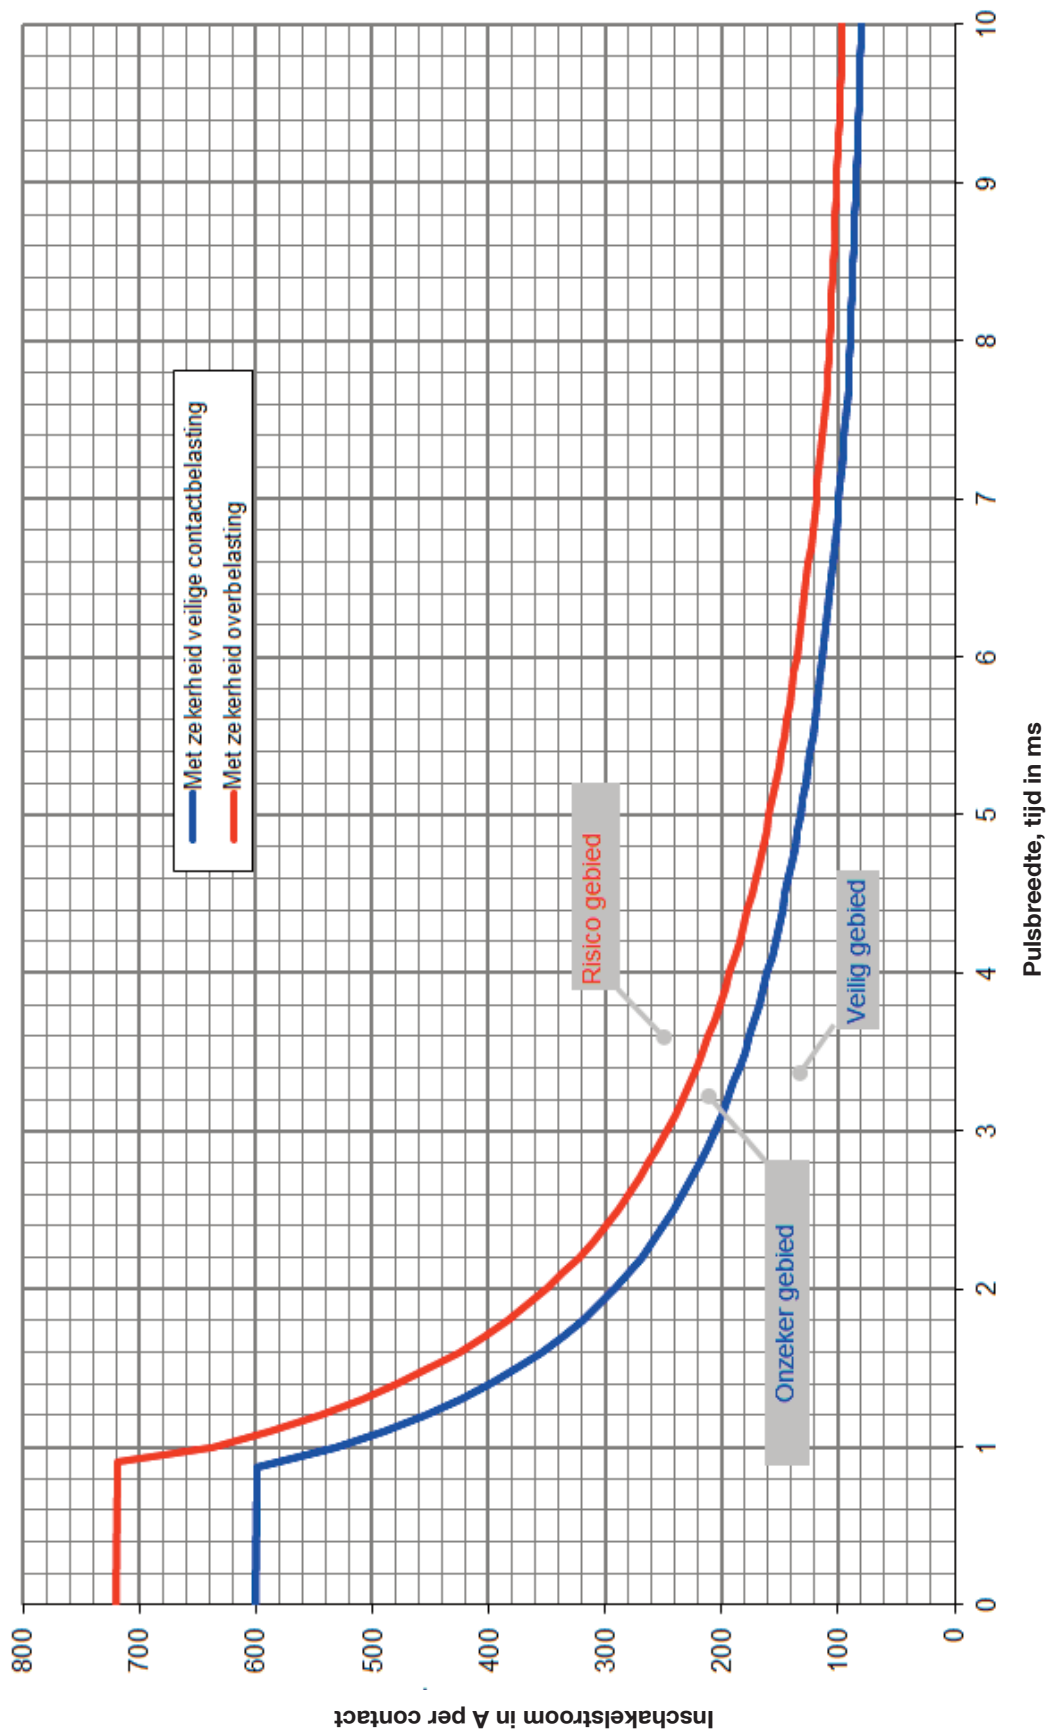

Maximale contactbelasting 1 en 2 modules magneetschakelaar, 16 A en 25 A

Maximale contactbelasting 1 en 2 modules magneetschakelaar [+], 16 A en 25 A

Maximale contactbelasting 3 modules magneetschakelaar, 40 A en 63 A