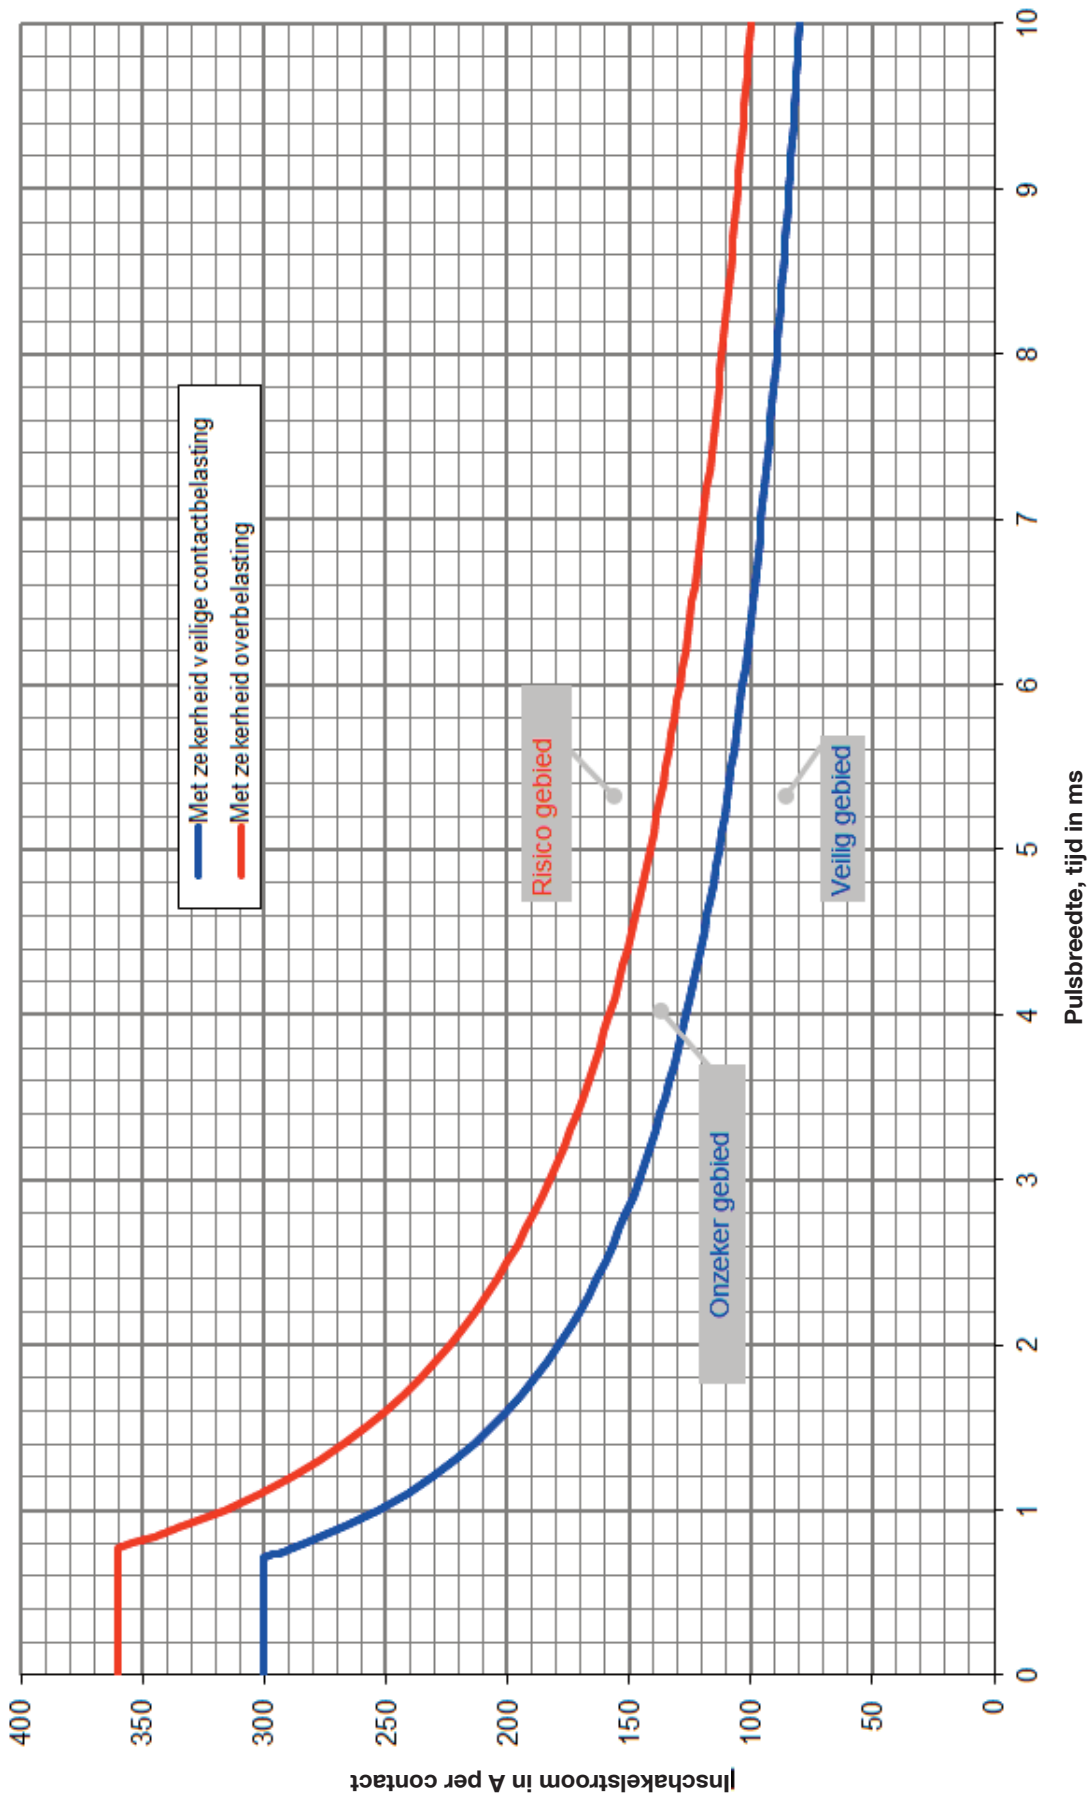

Maximale contactbelasting 1 en 2 modules magneetschakelaar, 16 A en 25 A

Maximale contactbelasting 1 en 2 modules magneetschakelaar [+], 16 A en 25 A

Maximale contactbelasting 3 modules magneetschakelaar, 40 A en 63 A