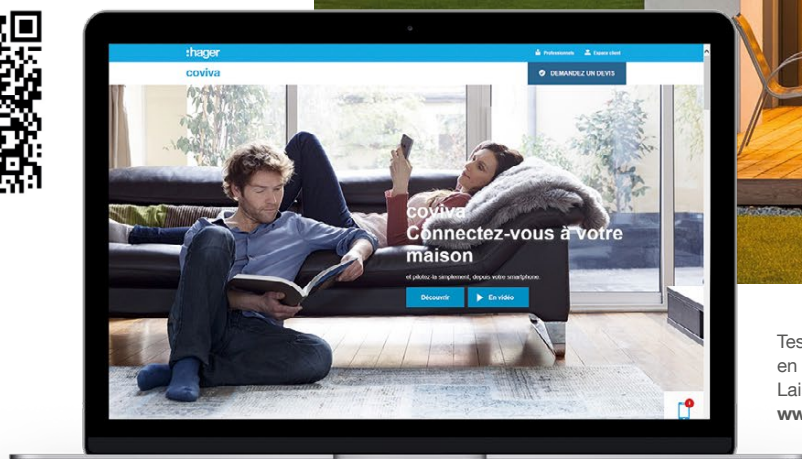

La maison intelligente à votre portée

Devenez le chef d'orchestre de votre sécurité et de votre confort, en synchronisant votre système sepio sur l'application coviva.

Depuis votre smartphone, gérez tous vos équipements à distance. L'application coviva multiplie le champ des possibles et vous connecte à votre intérieur.

01

coviva, l'habitat connecté

Une maison habile est une maison pilotable aisément, où que l'on soit. Éclairage, chauffage volets roulants, objets connectés, système d'alarme: tout est sous votre contrôle pour une tranquillité garantie.

02

Scénarii personnalisés

En quelques clics, vous définirez des cas de figure et la réponse que sepio doit y apporter, ce sont les covigrams. Activés depuis un smartphone ou automatiquement suite à un événement prédéfini, ils sont évolutifs en fonction de vos besoins. Ces covigrams permettent d'anticiper les événements inhabituels et un ensemble d'actions à déclencher pour y répondre efficacement.

**Renforcez la dissuasion
de votre logement en associant
l'éclairage et les volets roulants.
Créez des actions aléatoires qui
simuleront votre présence.**

Testez sepio et l'application coviva
en vous connectant au site Hager.
Laissez-vous guider :
www.hager.fr/coviva/experience