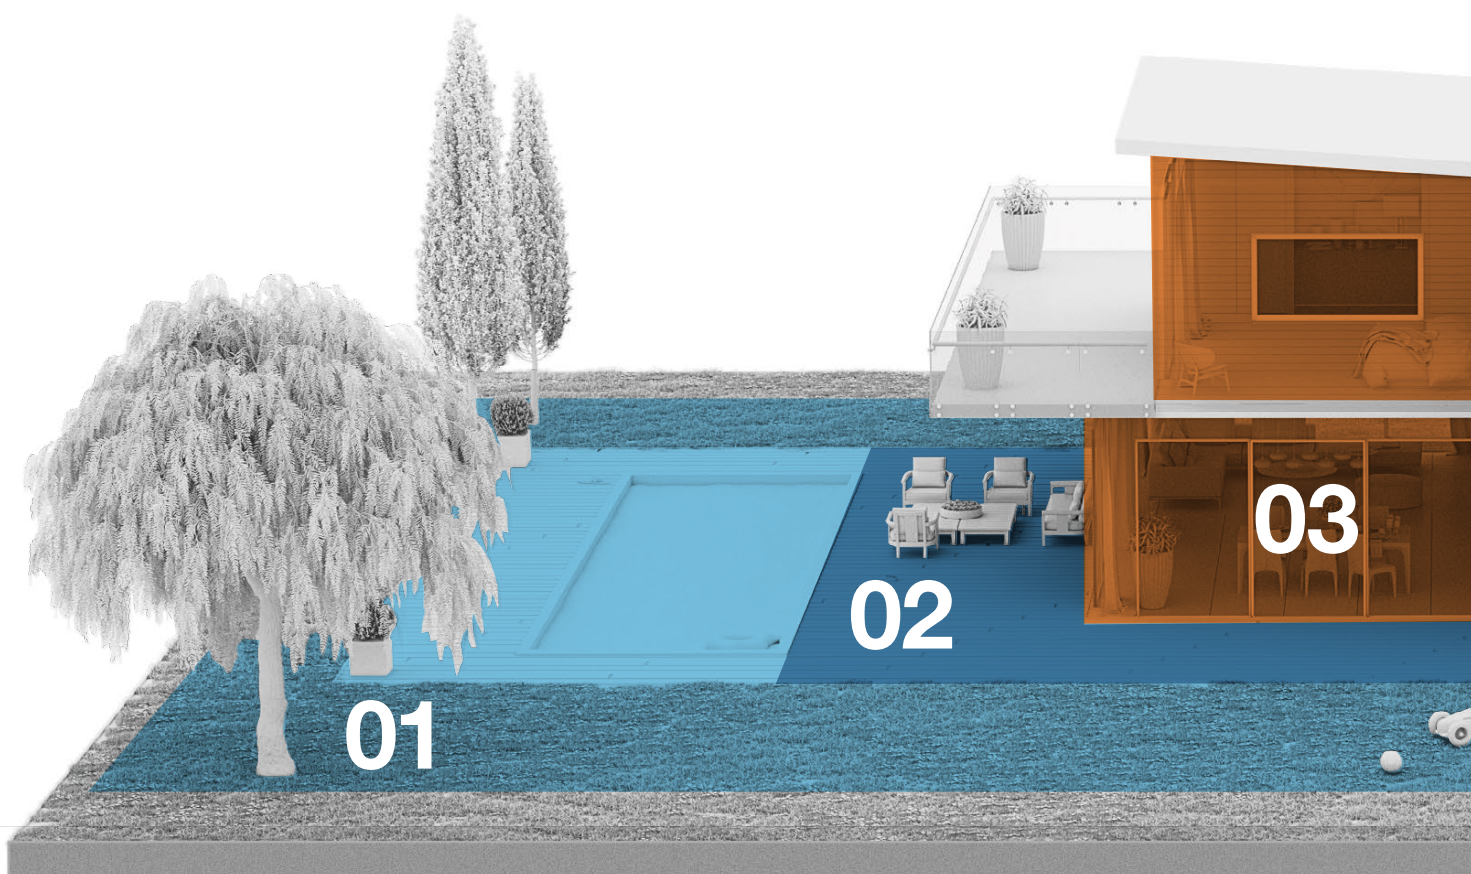

sepio, l'alarme qui répond à vos exigences

Niveau 01

sepio signale toute intrusion dans un périmètre adjacent (jardin, alentours). Pendant 5 secondes, des messages sonores accompagnés de flash lumineux constituent un premier niveau de dissuasion.

Niveau 02

sepio détecte la persistance de l'intrusion sur votre terrasse. Une vive sonnerie est déclenchée sur la centrale. La sirène extérieure enchaîne avec des flashes lumineux jumelés à des signaux sonores.

Niveau 03

sepio accentue les signaux dissuasifs si l'intrusion se poursuit jusque dans votre intérieur. Centrale et sirène extérieure déclenchent simultanément une puissante alerte sonore avec flash lumineux. Dans le même temps, grâce à votre transmetteur téléphonique, un appel est passé aux contacts que vous aurez définis.