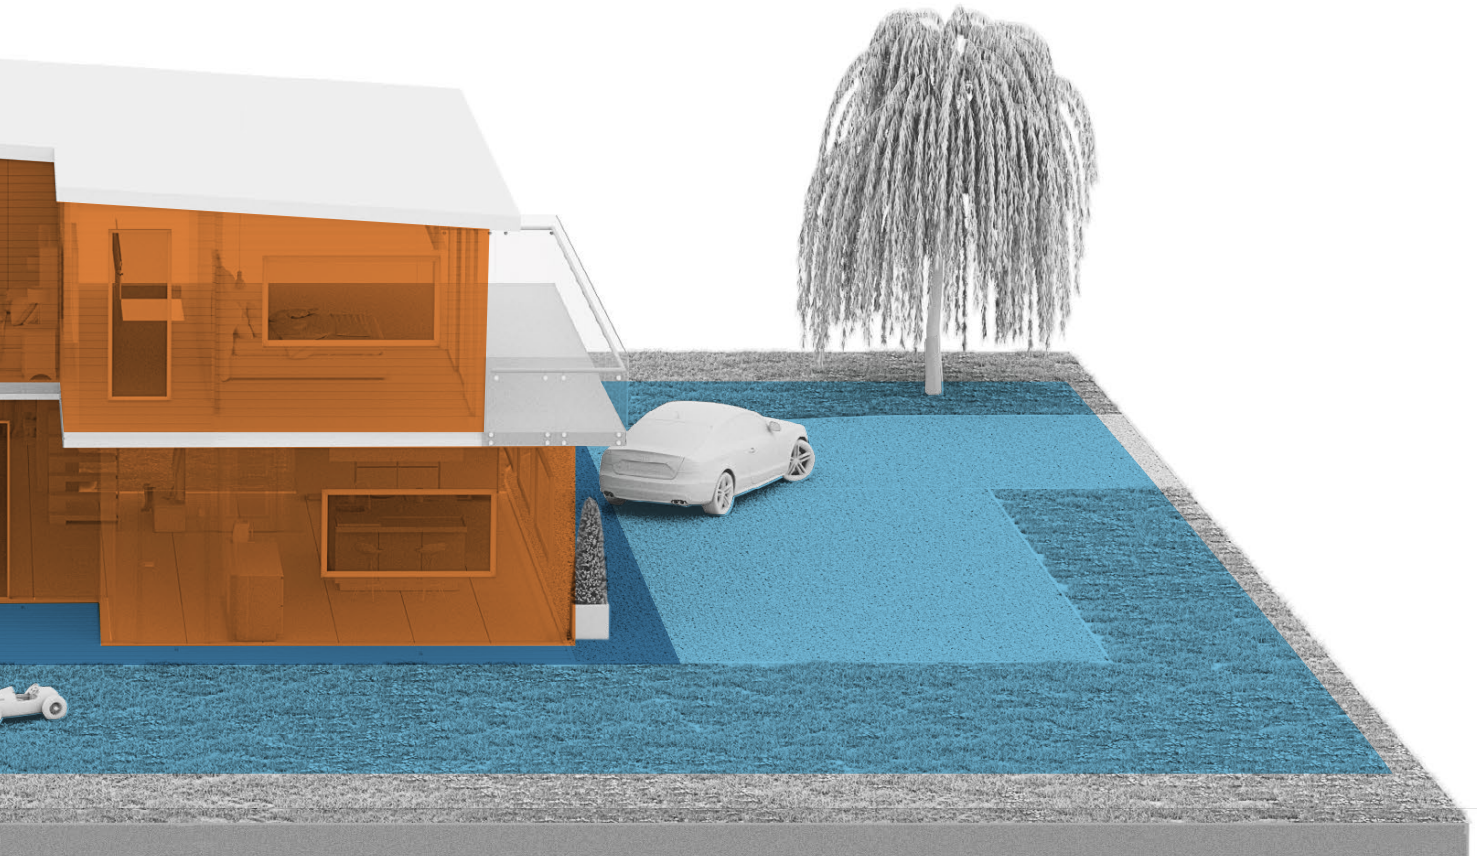

Messages dissuasifs

sepio peut prendre la tonalité que vous souhaitez, pour interpeller l'intrus. Un large choix de messages vocaux pré-enregistrés et intimidants sont disponibles : aboiements de chiens, "attention, zone protégée", "intrus détecté"... Ces messages d'alerte, déclenchés dès la détection, déstabiliseront l'intrus et stopperont sa progression.

Personnalisation

Votre système sepio est entièrement personnalisable selon vos besoins, votre habitation et vos extérieurs. Nos experts vous proposent un dispositif sur mesure pour vous garantir une protection optimale.

Avec l'interpellation vocale, votre système sepio réagit selon la proximité de l'intrus et le dissuade pour empêcher l'effraction.