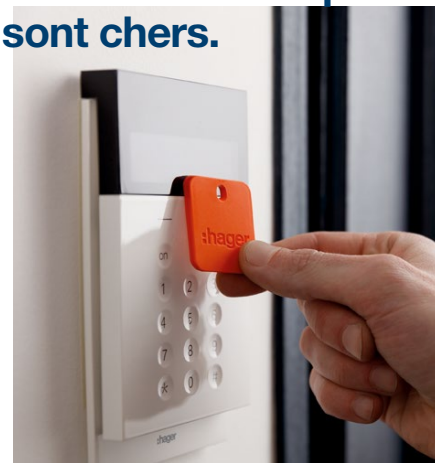

Made in France

Les produits sepio sont conçus, fabriqués et assemblés en France. Autonomes et garantis 5 ans, ils vous apportent l'assurance d'un matériel de qualité.

**25 ans de savoir-faire
dans la sécurité.**

**Le confort de votre famille
guide nos recherches pour
une protection toujours
plus performante de votre
logement et de ceux qui
vous sont chers.**