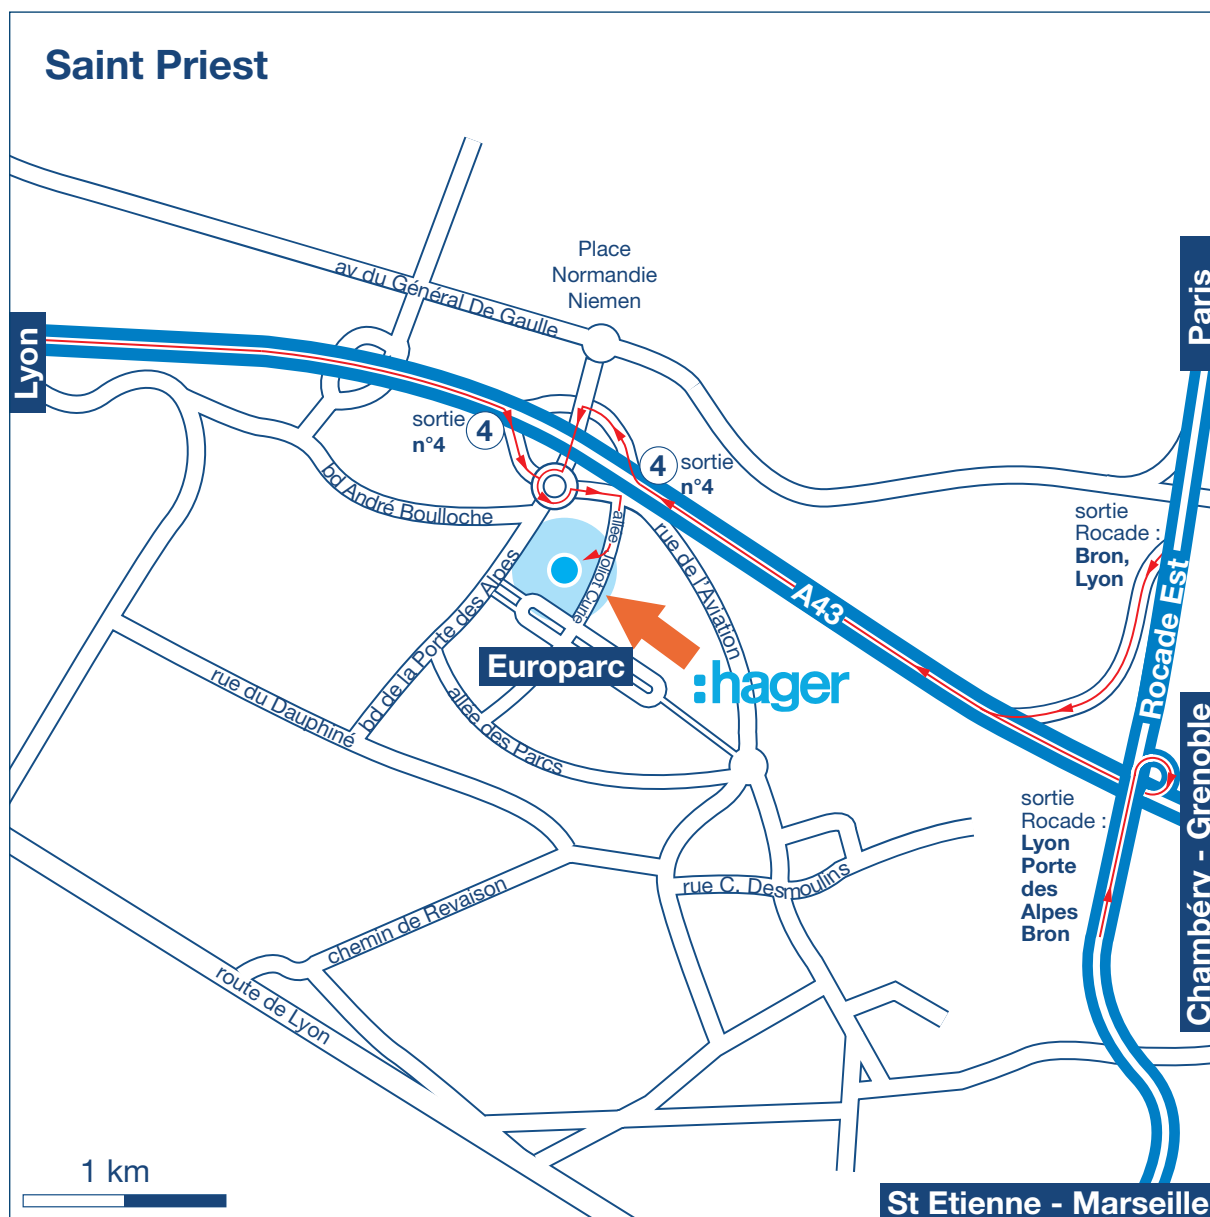

Agence Rhône Auvergne comment nous trouver?

Parc Technologique de Lyon
Europarc
4 place Berthe Morisot
69800 SAINT PRIEST
Tél. 04 72 81 20 20
rhone@hager.fr
hager.fr

:hager