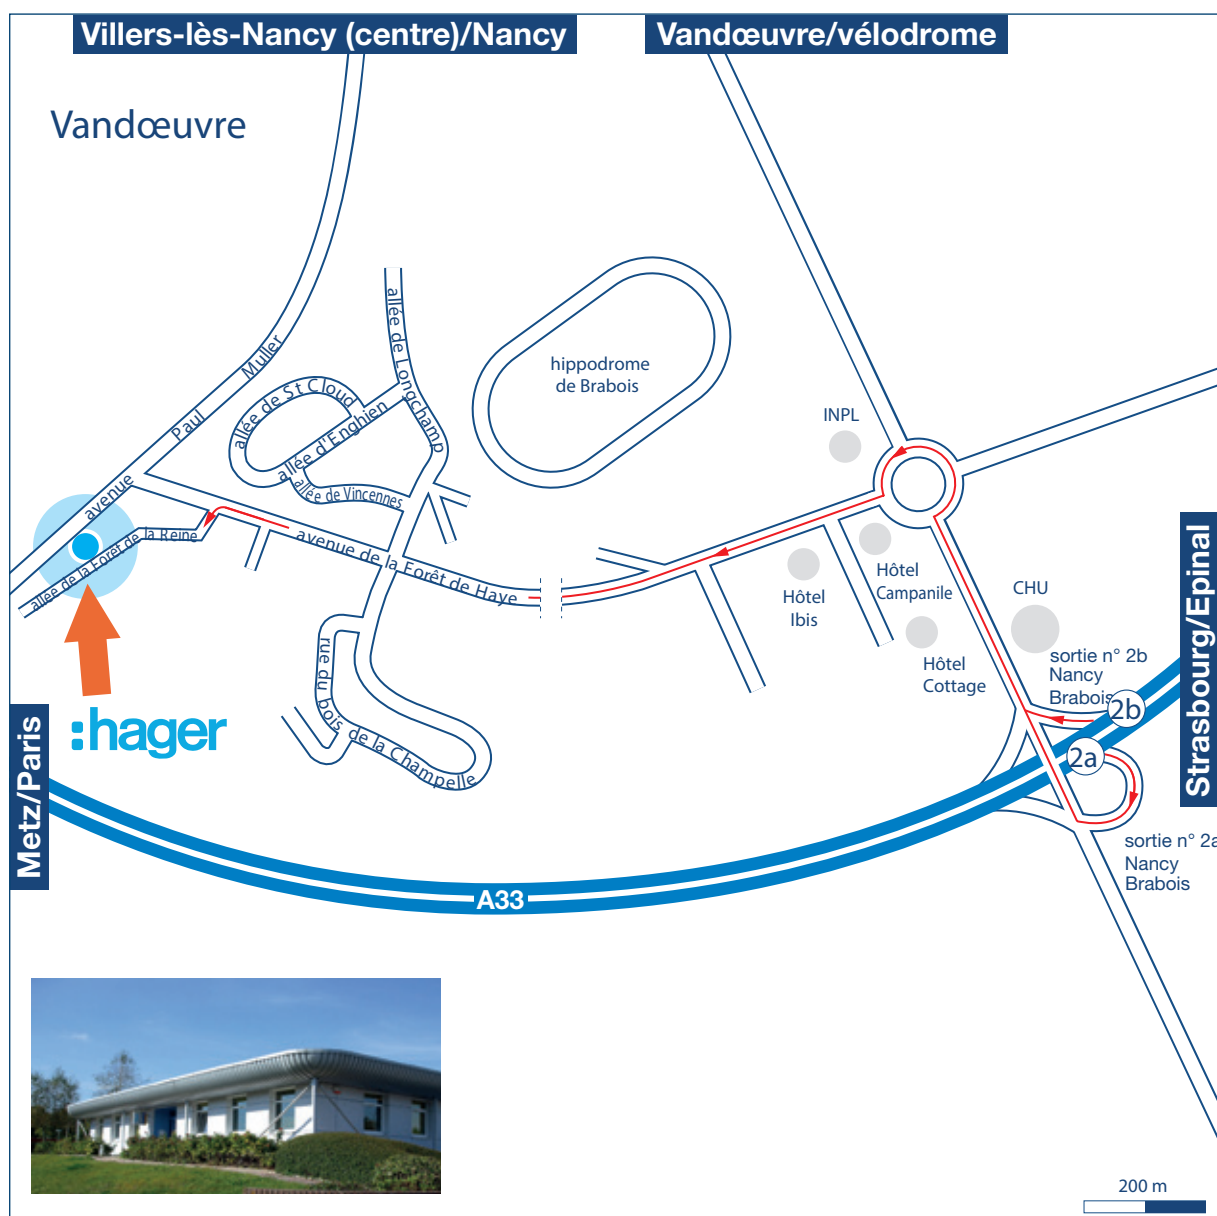

# Agence Lorraine comment nous trouver?

Parc d'Activités Nancy Brabois  
20 allée de la Forêt de la Reine  
54500 VANDŒUVRE  
Tél. 03 83 44 33 11  
lorraine@hager.fr  
hager.fr

**:hager**