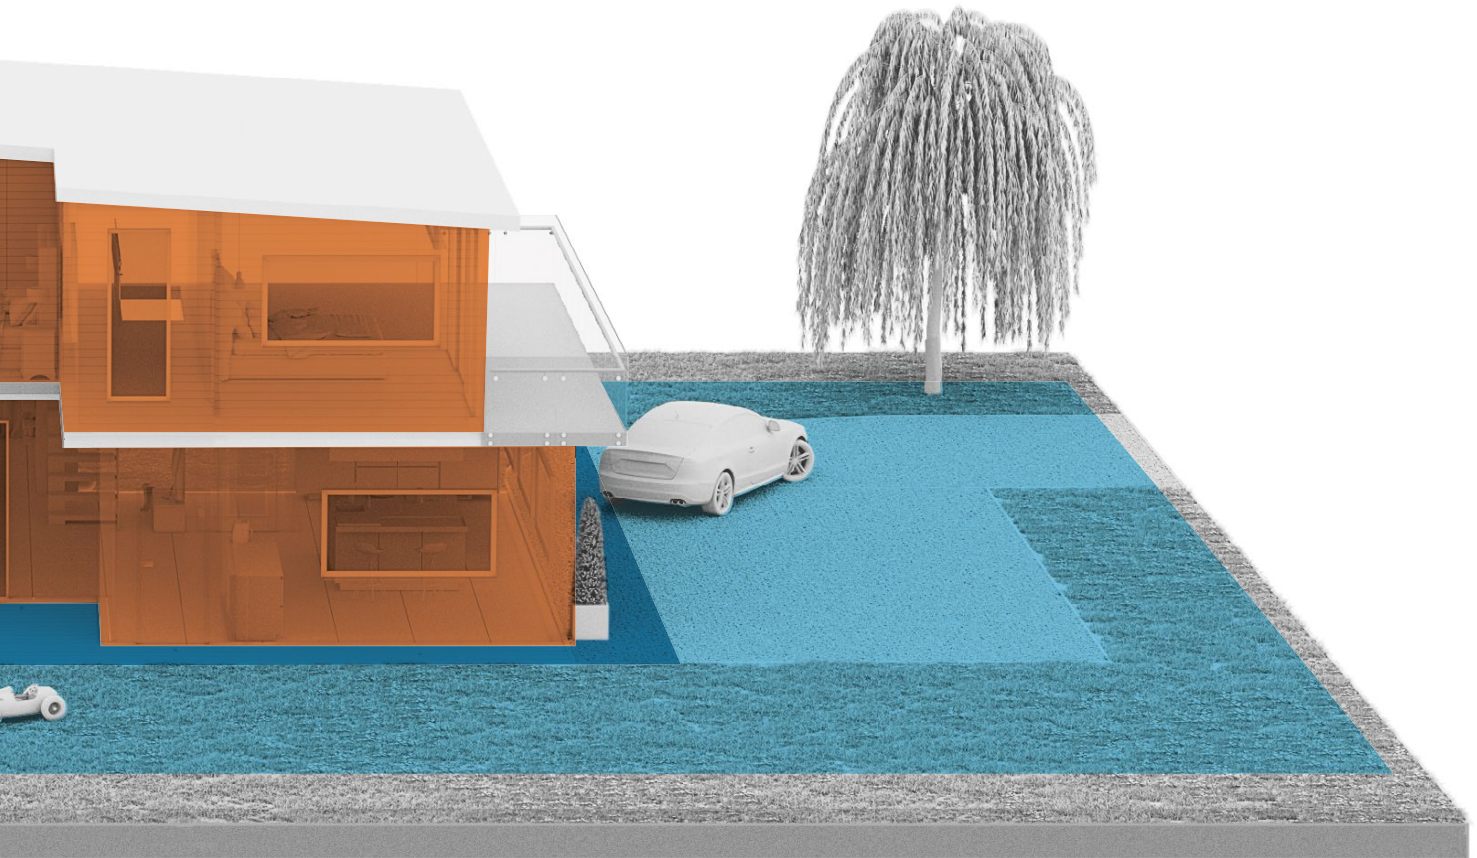

Messages dissuasifs

seprio peut prendre la tonalité que vous souhaitez, pour interpeller l'intrus. Un large choix de messages vocaux pré-enregistrés et intimidants sont disponibles : aboiements de chiens, "attention, zone protégée", "intrus détecté"... Ces messages d'alerte, déclenchés dès la détection, déstabiliseront l'intrus et stopperont sa progression.

Personnalisation

Votre système seprio est entièrement personnalisable selon vos besoins, votre habitation et vos extérieurs. Nos experts vous proposent un dispositif sur mesure pour vous garantir une protection optimale.

Avec l'interpellation vocale, votre système seprio réagit selon la proximité de l'intrus et le dissuade pour empêcher l'effraction.