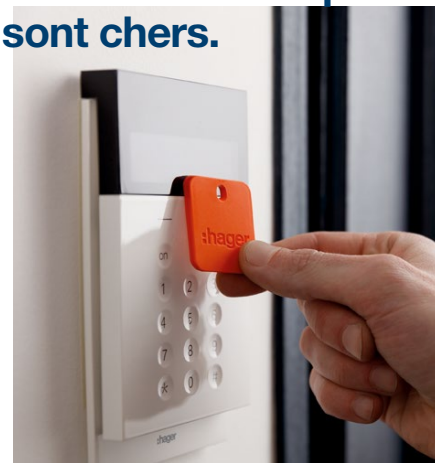

Made in France

Les produits sepio sont conçus, fabriqués et assemblés en France. Autonomes et garantis 5 ans, ils vous apportent l'assurance d'un matériel de qualité.

**60 ans de savoir-faire
dans la sécurité.**

**Le confort de votre famille
guide nos recherches pour
une protection toujours
plus performante de votre
logement et de ceux qui
vous sont chers.**