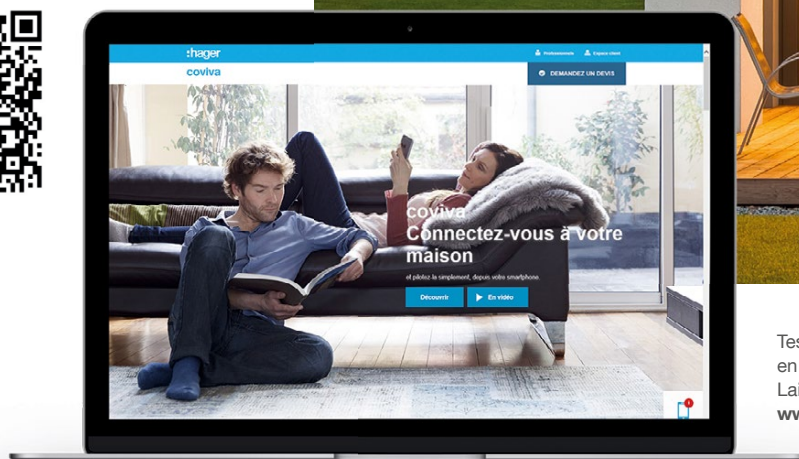

La maison intelligente à votre portée

Devenez le chef d'orchestre de votre sécurité et de votre confort, en synchronisant votre système sepio sur l'application coviva.

Depuis votre smartphone, gérez tous vos équipements à distance. L'application coviva multiplie le champ des possibles et vous connecte à votre intérieur.

01

coviva, l'habitat connecté

Une maison habile est une maison pilotable aisément, où que l'on soit. Éclairage, chauffage volets roulants, objets connectés (caméra, assistant vocal, station météo...), système d'alarme: tout est sous votre contrôle pour une tranquillité garantie.

02

Scénarii personnalisés

En quelques clics, vous définirez des cas de figure et la réponse que sepio doit y apporter, ce sont les covigrams. Activés depuis un smartphone, sur commande vocale auprès d'un assistant ou automatiquement suite à un événement prédéfini, ils sont évolutifs en fonction de vos besoins. Ces covigrams permettent d'anticiper les événements inhabituels et un ensemble d'actions à déclencher pour y répondre efficacement.

**Renforcez la dissuasion
de votre logement en associant
l'éclairage et les volets roulants.
Créez des actions aléatoires qui
simuleront votre présence.**

Testez sepio et l'application coviva
en vous connectant au site Hager.
Laissez-vous guider :
www.hager.fr/coviva/experience