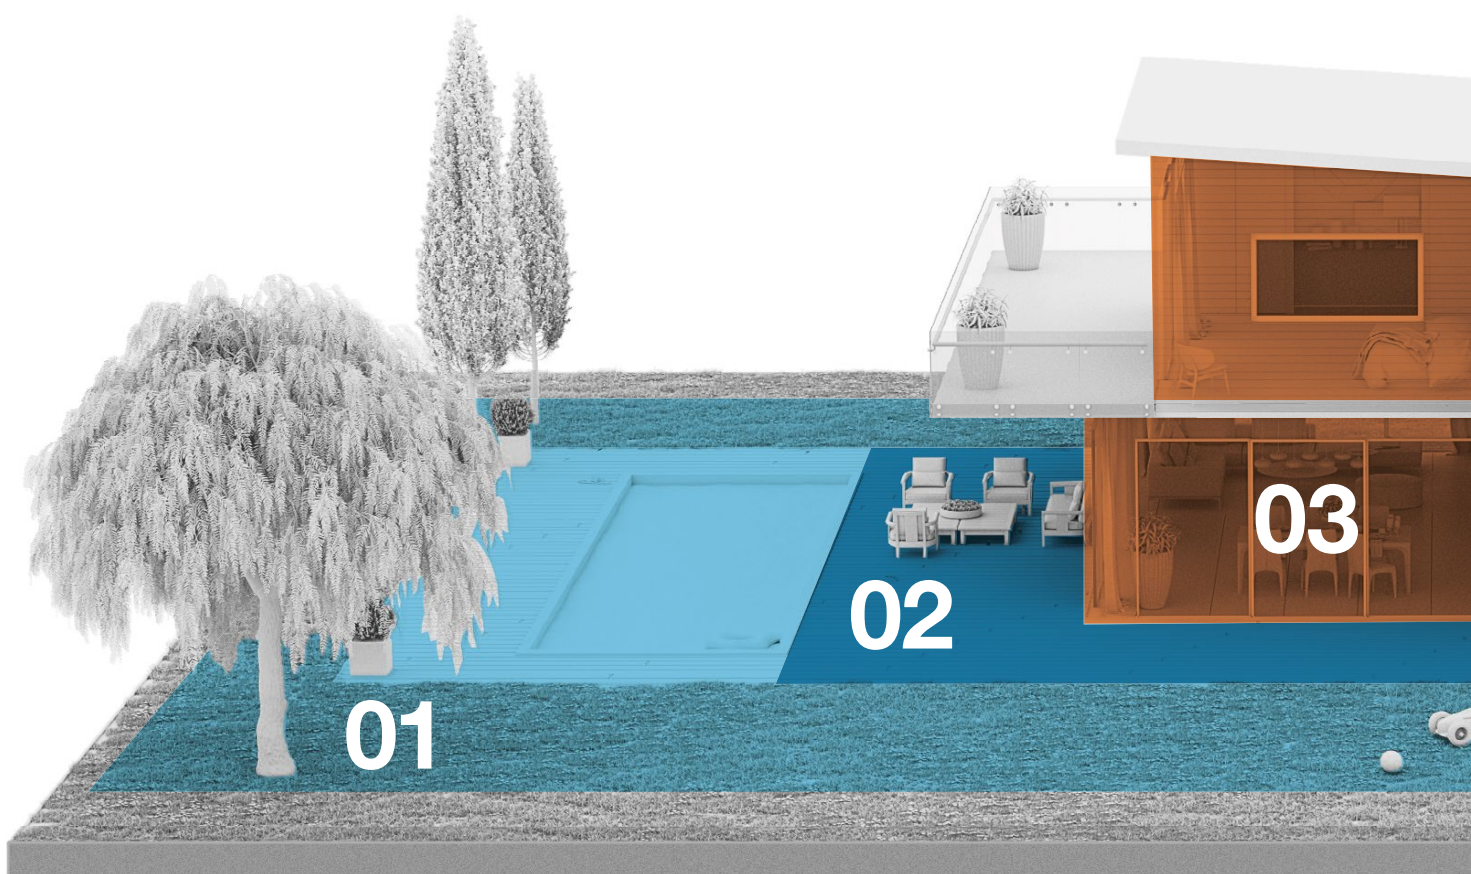

sepio, l'alarme qui répond à vos exigences

Niveau 01

sepio signale toute intrusion dans un périmètre adjacent (jardin, alentours). Pendant 5 secondes, des messages sonores accompagnés de flash lumineux constituent un premier niveau de dissuasion.

Niveau 02

sepio détecte la persistance de l'intrusion sur votre terrasse. Une vive sonnerie est déclenchée sur la centrale. La sirène extérieure enchaîne avec des flashes lumineux jumelés à des signaux sonores.

Niveau 03

sepio accentue les signaux dissuasifs si l'intrusion se poursuit jusque dans votre intérieur. Centrale et sirène extérieure déclenchent simultanément une puissante alerte sonore avec flash lumineux. Dans le même temps, grâce à votre transmetteur téléphonique, un appel est passé aux contacts que vous aurez définis.