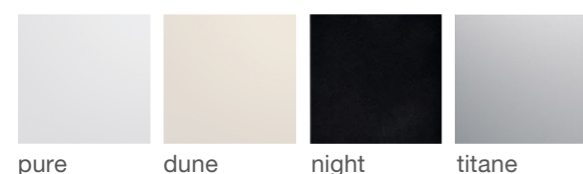

gallery

Référentiel prix

selon le prix tarif HT
de janvier 2019

Finitions des enjoliveurs

Composition complète : supports, mécanismes, enjoliveurs et plaques.

Finitions des plaques

Teintées

pure
dune

Peintes

night
titane
champagne
rosé
églantine
river
peacock
taupe
anthracite

Matières fines

métal
alu
steel
bronze

bois

pecan
latté

Matières massives

aluminium
natural alu
antique alu
copper alu