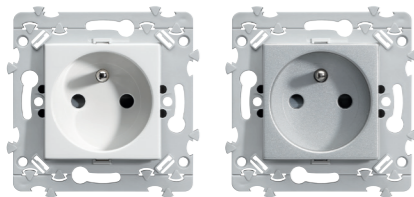

46,06 €

48,33 €

essensya

Référentiel prix

vous aide à estimer le tarif d'une installation en fonction du type de logement.

Finitions des enjoliveurs

blanc

titane