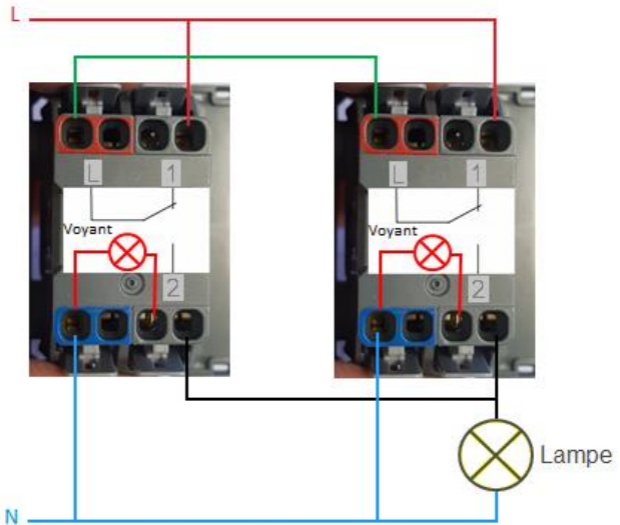

# Résidentiel

Gallery

Inter BP WXF003

Raccordement Va et  
Vient avec Voyant  
Témoin

**:hager**

# Sommaire

Raccordement Va et Vient avec Voyant Témoin.....	1
-----------------------------------------------------	---

# Raccordement Va et Vient avec Voyant Témoin.

Fonction Témoin :

Les voyants sont allumés en même temps que la lampe.