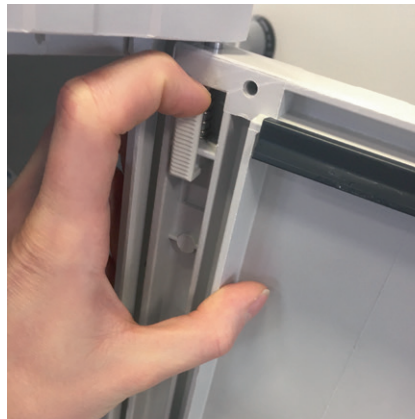

Details zu neuen Referenzen

Schnapper zur werkzeuglosen Demontage der Tür

Anwendungsgebiet:

Alle Schränke und Säulen mit Scharnertüren (KVS und ZAS)

Beschreibung:

Der neu entwickelte Türschnapper ermöglicht die einfache und werkzeuglose Demontage aller Scharnertüren der Schrank- und Säulensysteme des Strom im Freien Portfolios. Damit entfallen das Hantieren mit Schlitzschraubenzieher und das komplizierte Runterdrücken des oberen Scharnierbolzen. Der Schnapper wird werkseitig in alle neuen Schränke und Säulen eingesetzt und ist auch als Ersatzteil zum Nachrüsten alter Produkte erhältlich.

Referenz:

ZAY45072 - Schnapper für Türscharnier SiF, 10 Stück
(siehe S. 7)