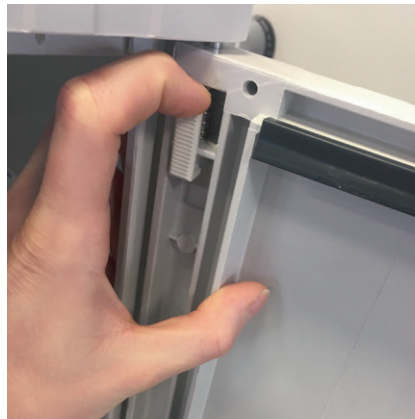

Details zu neuen Referenzen

Schnapper zur werkzeuglosen Demontage der Tür

Anwendungsgebiet:

Alle Schränke und Säulen mit Scharnirtüren (KVS und ZAS)

Beschreibung:

Der neu entwickelte Türschnapper ermöglicht die einfache und werkzeuglose Demontage aller Scharnirtüren der Schrank- und Säulensysteme des Strom im Freien Portfolios. Damit entfallen das Hantieren mit Schlitzschraubenzieher und das komplizierte Runterdrücken des oberen Scharnierbolzen. Der Schnapper wird werkseitig in alle neuen Schränke und Säulen eingesetzt und ist auch als Ersatzteil zum Nachrüsten alter Produkte erhältlich.

Referenz:

ZAY45072 - Schnapper für Türscharnier SiF, 10 Stück
(siehe S. 7)