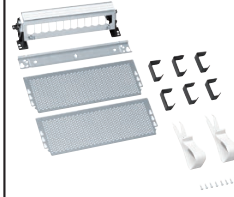

Ausbaupakete Multimedia UPV/HWV

ohne Blendrahmen und Tür mit E-DAT Modulträger