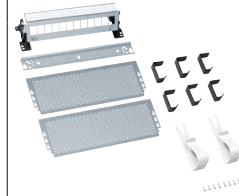

Höhe	Breite	Tiefe	PLE	Best.-Nr.	Preis	Best.-Nr.	Preis	Best.-Nr.	Preis
356 mm	348 mm	94,5 mm		-	-	-	-	-	-
505,5 mm	348 mm	94,5 mm		-	-	-	-	-	-
630,5 mm	348 mm	94,5 mm		VH36NKM	163,10 €/St	VZ36MME	158,10 €/St	VZ36MMK	158,10 €/St
755,5 mm	348 mm	94,5 mm		VH48NKM	165,50 €/St	VZ48MME	187,50 €/St	VZ48MMK	187,50 €/St
880,5 mm	348 mm	94,5 mm		VH60NKM	175,90 €/St	VZ60MME	217,00 €/St	VZ60MMK	217,00 €/St