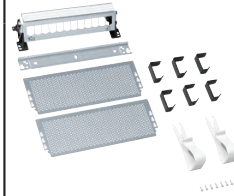

Höhe	Breite	Tiefe	PLE	Best.-Nr.	Preis	Best.-Nr.	Preis	Best.-Nr.	Preis
356 mm	348 mm	94,5 mm		-	-	-	-	-	-
505,5 mm	348 mm	94,5 mm		-	-	-	-	-	-
630,5 mm	348 mm	94,5 mm		VH36NKM	163,10 €/St	VZ36MME	158,10 €/St	VZ36MMK	158,10 €/St
755,5 mm	348 mm	94,5 mm		VH48NKM	165,50 €/St	VZ48MME	187,50 €/St	VZ48MMK	187,50 €/St
880,5 mm	348 mm	94,5 mm		VH60NKM	175,90 €/St	VZ60MME	217,00 €/St	VZ60MMK	217,00 €/St