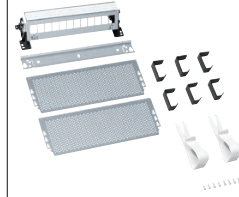

ohne Blendrahmen und Tür mit Keystone Modulträger

Höhe	Breite	Tiefe	PLE	Best.-Nr.	Preis	Best.-Nr.	Preis	Best.-Nr.	Preis
356 mm	348 mm	94,5 mm		-	-	-	-	-	-
505,5 mm	348 mm	94,5 mm		-	-	-	-	-	-
630,5 mm	348 mm	94,5 mm		VU36NKM	140,60 €/St	VZ36MME	158,10 €/St	VZ36MMK	158,10 €/St
755,5 mm	348 mm	94,5 mm		VU48NKM	144,60 €/St	VZ48MME	187,50 €/St	VZ48MMK	187,50 €/St
880,5 mm	348 mm	94,5 mm		VU60NKM	153,00 €/St	VZ60MME	217,00 €/St	VZ60MMK	217,00 €/St