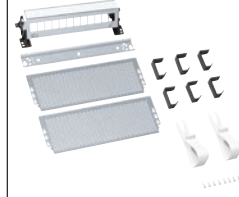

ohne Blendrahmen und Tür
mit Keystone Modulträger

Höhe	Breite	Tiefe	PLE	Best.-Nr.	Preis	Best.-Nr.	Preis	Best.-Nr.	Preis
356 mm	348 mm	94,5 mm		-	-	-	-	-	-
505,5 mm	348 mm	94,5 mm		-	-	-	-	-	-
630,5 mm	348 mm	94,5 mm		VU36NKM	136,80 €/St	VZ36MME	153,90 €/St	VZ36MMK	153,90 €/St
755,5 mm	348 mm	94,5 mm		VU48NKM	140,70 €/St	VZ48MME	182,50 €/St	VZ48MMK	182,50 €/St
880,5 mm	348 mm	94,5 mm		VU60NKM	148,90 €/St	VZ60MME	211,20 €/St	VZ60MMK	211,20 €/St