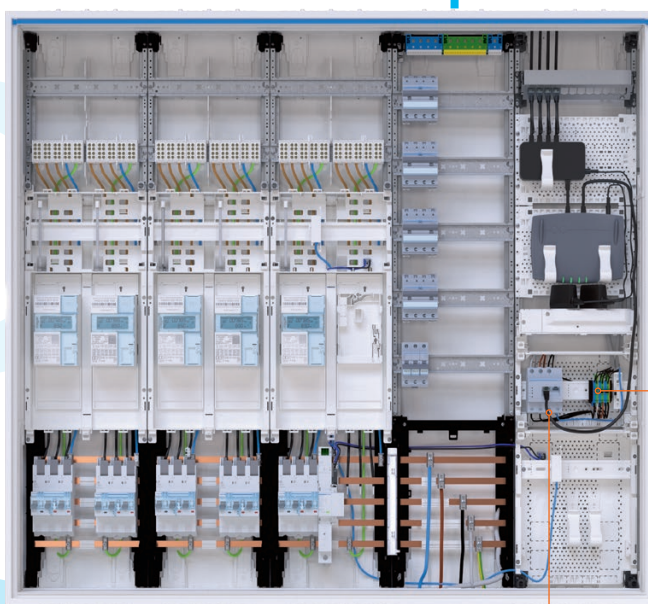

Die Systemlösung

Die Gesamtlösung besteht aus allen notwendigen Komponenten zur Realisierung einer durchachten und stabilen Ladeinfrastruktur. Natürlich kommen alle hierfür benötigten Komponenten aus einer Hand

Ladestation

Standard oder in eichrechtskonformer Ausführung für flexible oder feste Stellplatzzuordnung.

Lastmanagementfeld

Für die Installation des Lastmanagers.

Stromwandler

Ermöglicht die Messung im Vorzählerbereich.