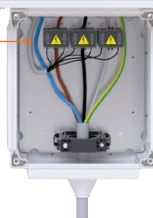

Ladestation

Standard oder in eichrechtskonformer Ausführung für flexible oder feste Stellplatzzuordnung.

Lastmanagementfeld

Für die Installation des Lastmanagers.

Stromwandler

Ermöglicht die Messung im Vorzählerbereich.

	Bezeichnung	PrGr	Best.-Nr.	Preis
	Ladestation witty share 22kW OCPP + RFID	X022	XEV1R22T2	1290,00 €/St
	Ladestation witty share 22kW OCPP + RFID, eichrechtskonform	X022	XEV1R22T2ER	1700,00 €/St
	Set MID Zähler für witty share*	X029	XEVA433	436,60 €/St
	* Kann zum Einbau auf der Hutschiene der nicht eichrechtskonformen Ladestation verwendet werden und dient zur Abrechnung bei fester Stellplatzzuordnung.			
	Lastmanager bis 10 Ladepunkte, lokal ohne Backend-anbindung	X022	XEM510	570,00 €/St
	Lastmanager bis 40 Ladepunkte mit OCPP1.6J für Backend	X022	XEM520	1070,00 €/St
	EBS, univ.Z, 1050mm, für LM, APZ, RfZ, MM, 1-f.	H016	ZU37LM5APZ2	405,50 €/St
	EBS, univ.Z, 1050mm, für LM, SaS, RfZ, MM, 1-f.	H016	ZU37LM5ES2	469,80 €/St
	EBS, univ.Z, 1350mm, für LM, APZ, RfZ, MM, 1-f.	H016	ZU59LM7APZ2	485,60 €/St
	EBS, univ.Z, 1350mm, für LM, SaS, RfZ, MM, 1-f.	H016	ZU59LM7ES2	529,60 €/St
	KOM-Modul Modbus RTU 2 Ein-/2 Ausgänge	H405	HTC320H	409,90 €/St
	Modbus-Kabel 3 m mit RJ45-Stecker	H411	HTG465H	95,20 €/St
	Best.-Paket, LM, 125/5A Wandler m. Zubehör	H020	ZY1255LM	256,10 €/St
	Best.-Paket, LM, 250/5A Wandler m. Zubehör	H020	ZY2505LM	261,70 €/St
	Best.-Paket, LM, 400/5A Wandler m. Zubehör	H020	ZY4005LM	269,70 €/St
	Kabelanschl.k., univ.Z, 324x307x149mm	H016	U84LM	264,10 €/St
	Anschlusschrank, univ.Z, seitlich für SPD	H016	ZB011C	587,90 €/St
	Schrankgehäuse, Univ.N, 500x550x205mm, Sas-Sys mit Wandlerlaschen 30x5x170mm	H020	FP32WLM1	1.792,20 €/St
	Schrankgehäuse, Univ.N, 950x300x205mm, SasSyst 40mm 12x5mm, mit Wandlerlaschen	H020	FP61WLM1	1.833,90 €/St
	Standsäule eckig für Ladestation witty, einseitig bestückbar, Farbe anthrazit	X029	XEVA110	570,00 €/St
	Standsäule eckig für Ladestation witty, beidseitig bestückbar, Farbe anthrazit	X029	XEVA115	600,00 €/St