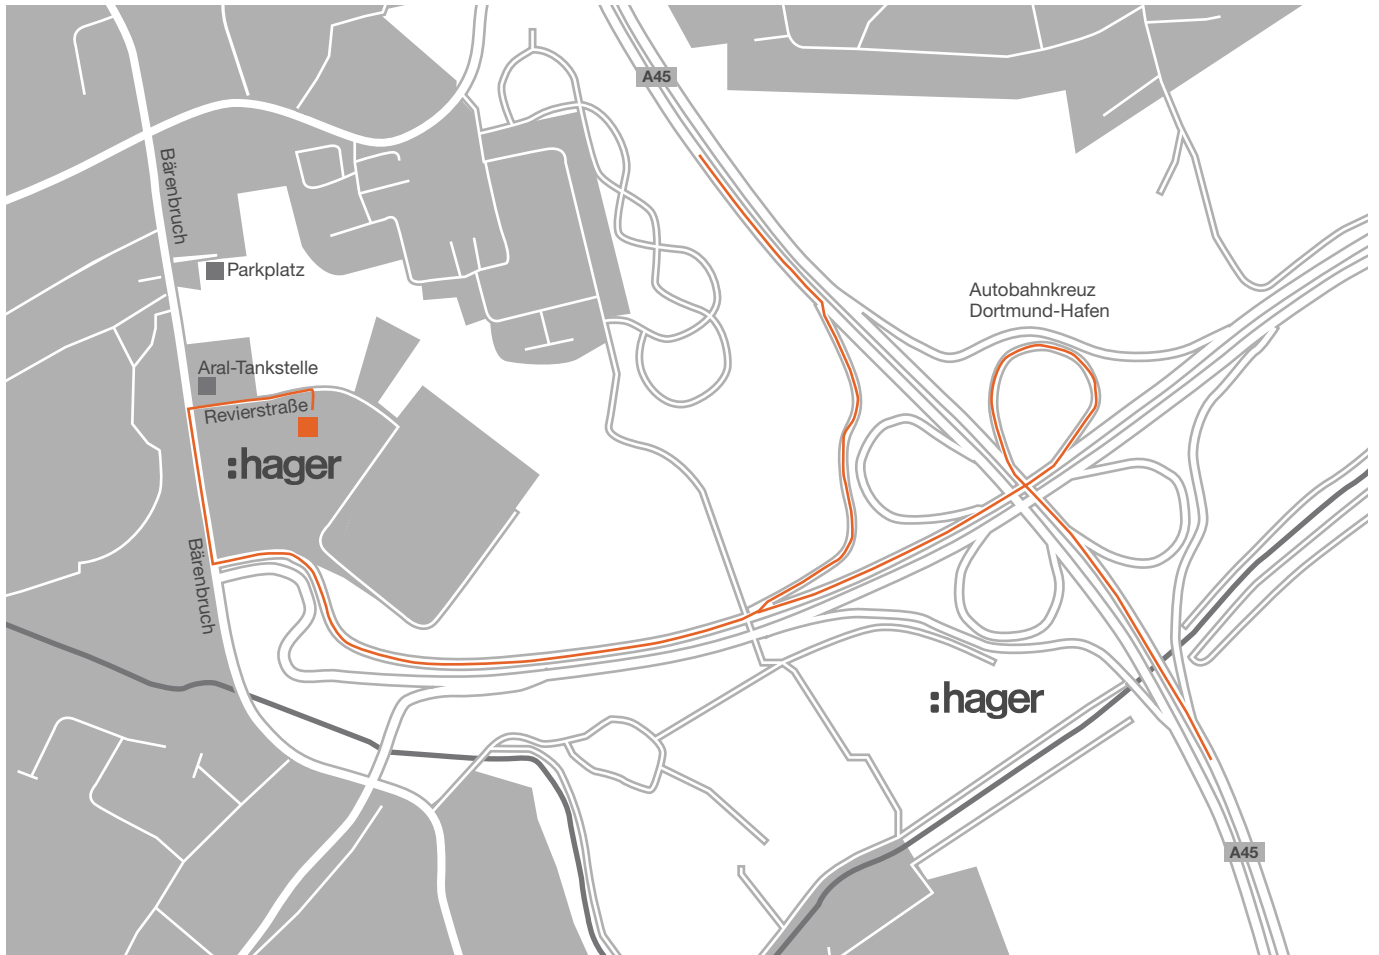

# Anfahrt Technisches Service Center Dortmund

Parkmöglichkeit: Bärenbruch 136; GPS: 51.520897, 7.372778 (Fußweg: 2 Minuten)