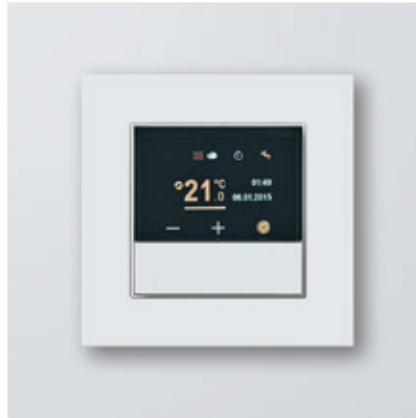

Innovatives Bedienkonzept

Erst wischen, dann tippen: Die KNX Raumtemperaturregler, mit oder ohne zusätzlichen Tastenfunktionen, fallen gleich doppelt auf. Erstens durch ihr attraktives Design. Zweitens durch ihr innovatives Bedienkonzept: Durch Wischen und Tippen über den Sensorstreifen lassen sich zahlreiche Gebäudefunktionen abrufen. Ein solches Bedienkonzept bietet bislang nur Hager.