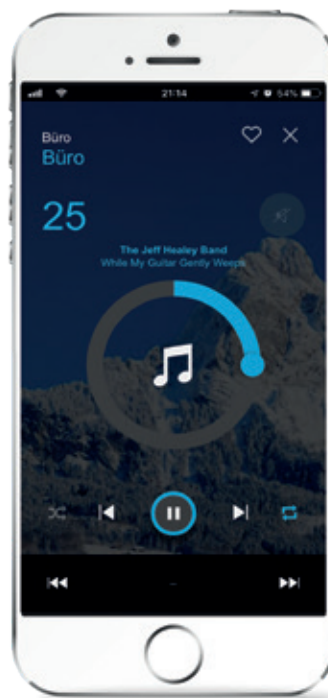

Energiemonitoring

Volle Transparenz, jederzeit. domovea zeigt Ihnen den aktuellen Energieverbrauch sowie Werte der Vergangenheit. Dieses Wissen ist die Basis für den Lerneffekt, welcher den Verbrauch effizienter macht und somit Ihre Ausgaben senkt. Nebst der elektrischen Energie lassen sich mit den richtigen Zählern auch Warmwasser und Gas messen und via domovea visualisieren.

Viel kann so easy sein

Visualisierung zuhause und aus der Ferne

domovea lässt Sie die Smart-Home-Welt mit anderen Augen sehen. Sie benötigen nicht mehr unzählig viele Apps, sondern nur noch die domovea Visualisierung, die alle Funktionen in einer App abbildet: KNX, IoT und Automatisierung.

Kameras integrieren

Ob Firmengebäude oder Wohnhaus, manchmal möchte man sich davon überzeugen, dass alles in Ordnung ist. Mit domovea können Sie einfach von unterwegs per Handy nachsehen. Ob draussen alles in Ordnung ist, kann z. B. eine Aussenkamera bestätigen, die das Geschehen in der Hofeinfahrt permanent überwacht. Durch die Einbindung von IP Kameras kann man mit domovea einfach von unterwegs per Handy nachsehen, ob zuhause alles in Ordnung ist.