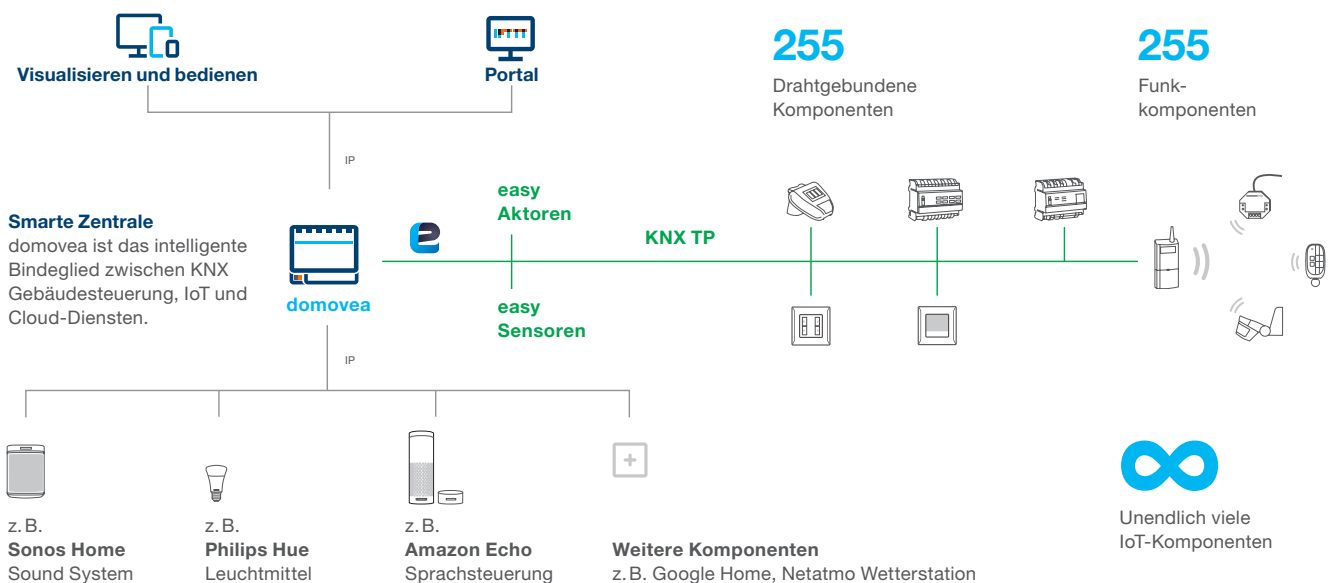

Für die komfortable Bedienung verfügt Hager über eine KNX Tastsensoren. Viele Funktionen, wie zum Beispiel RGB-LEDs als Statusrückmeldung, integrierte Temperatursensoren und deren Einbau in das robuste (IP55) Programm, erfüllen praktisch alle Wünsche. Zudem stehen Raumtemperaturregler mit einem grosszügigen Farbdisplay zur Verfügung. Die Bedienung mittels Tablet oder Smartphone via domovea, von zuhause und aus der Ferne, runden das Portfolio ab.

easy installieren

Ob Beleuchtung, Rollladensteuerung oder Einzelraum-Temperaturregelung – die neuen KNX easy Aktoren erledigen alles, was man wünscht. In der Elektroverteilung oder in der Wand. Im Wohnbau und im Zweckbau. Im kompakten Design ohne unnötigen Schnickschnack.

easy visualisieren

Aus allen angelegten KNX easy Daten generiert domovea automatisch eine intuitive Bedienoberfläche – mit kompletter Gebäudestruktur, einzelnen Räumen, Steuerfunktionen und Klartext-Beschriftung.

Beliebig erweiterbar durch KNX

KNX Standard | IoT

domovea basic/expert

Intelligent visualisieren, intuitiv steuern – und das so einfach wie nie zuvor. domovea ist das Smart-Home-Lösungsangebot für die vernetzte Gebäudesteuerung.