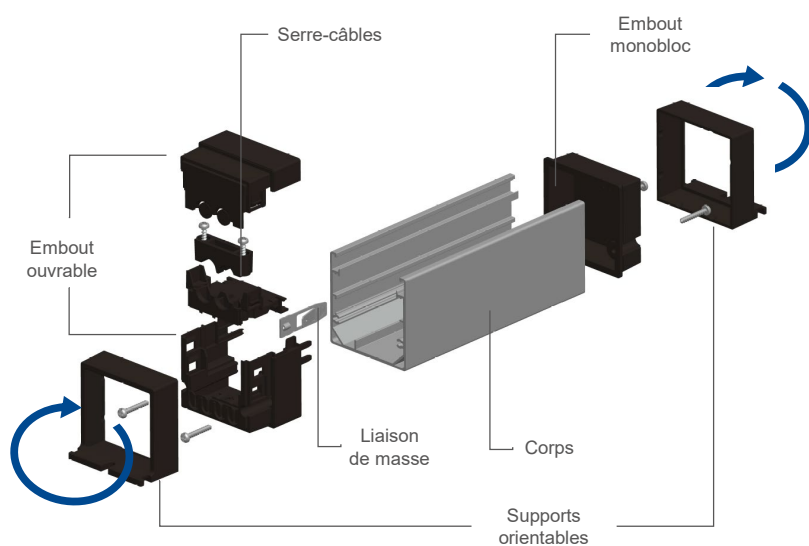

Distribuez l'électricité au plus proche des utilisateurs, sur un bureau, sur une table de réunion, etc...

Nourrices équipées TerCia NRC-C45

Caractéristiques techniques

Corps	<ul style="list-style-type: none"> Couleur : Aluminium anodisé Matière : Aluminium
Composants	<ul style="list-style-type: none"> Couleur : Noir Matière : ABS PC
Supports de montage	<ul style="list-style-type: none"> Permettent la fixation par vis, colliers nylon, ou adhésifs Rotatifs à 360° pour une intégration sur toutes les surfaces
Embout	<ul style="list-style-type: none"> 2 entrées prédécoupées Ø11 mm Prédécoupe pour le montage de connecteurs Fixation par 2 vis Serre-câbles intégré, serrage par vis
Dispositif de mise en terre	<ul style="list-style-type: none"> Intégré

TerCia NRC-C45

Nourrices à clipsage 45

TerCia NRC-C45 - Nourrices à équiper Formats

	A	B
B45600	193	203,5
B45601	238	248,5
B45603	328	338,5
B45605	418	428,5
B45607	508	518,5

TerCia NRC-C45 - Nourrices à équiper Composition

TerCia NRC-C45 - Nourrices à équiper Dimensions

TerCia NRC-C45

Nourrices à clipsage 45

TerCia NRC-C45 - Nourrices équipées
B45620 B45621 B45623 B45630 B45631
B4540 B45641 Dimensions

TerCia NRC-C45 - Nourrices équipées
B45650 B45651 B45652
Dimensions