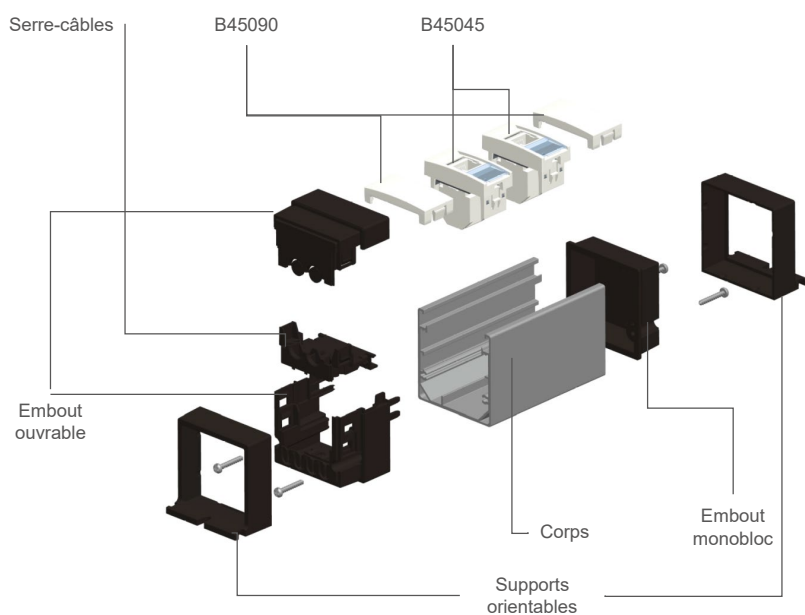

Distribuez l'électricité au plus proche des utilisateurs, sur un bureau, sur une table de réunion, etc...

Nourrices équipées TerCia NRC-C45

Caractéristiques techniques

Corps	<ul style="list-style-type: none"> Couleur : Aluminium anodisé Matière : Aluminium
Composants	<ul style="list-style-type: none"> Couleur : Noir Matière : ABS PC
Supports de montage	<ul style="list-style-type: none"> Permettent la fixation par vis, colliers nylon, ou adhésifs Rotatifs à 360° pour une intégration sur toutes les surfaces
Embout	<ul style="list-style-type: none"> 2 entrées prédécoupées Ø11 mm Prédécoupe pour le montage de connecteurs Fixation par 2 vis Serre-câbles intégré, serrage par vis
Dispositif de mise en terre	<ul style="list-style-type: none"> Intégré

Composition

TerCia NRC-C45 - Nourrice équipée B45650

Composition

TerCia NRC-C45

Nourrices à clipsage 45

TerCia NRC-C45 - Nourrice équipée B45651

Composition

TerCia NRC-C45 - Nourrice équipée B45652

Composition

TerCia NRC-C45

Nourrices à clipsage 45

TerCia NRC-C45 - Nourrice équipée B45700

Composition

TerCia NRC-C45

Nourrices à clipsage 45

Marquages