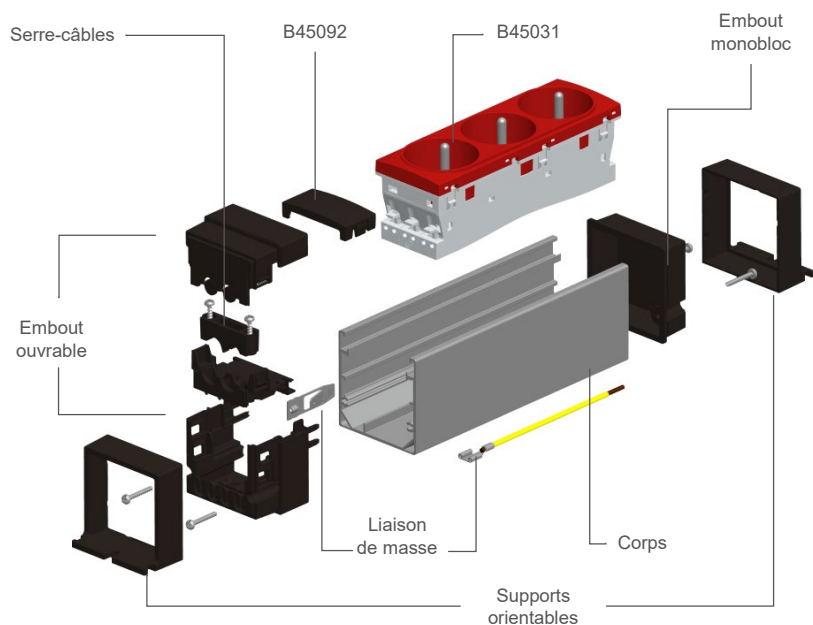

Distribuez l'électricité au plus proche des utilisateurs, sur un bureau, sur une table de réunion, etc...

Nourrices équipées TerCia NRC-C45

Caractéristiques techniques

Corps	<ul style="list-style-type: none"> Couleur : Aluminium anodisé Matière : Aluminium
Composants	<ul style="list-style-type: none"> Couleur : Noir Matière : ABS PC
Supports de montage	<ul style="list-style-type: none"> Permettent la fixation par vis, colliers nylon, ou adhésifs Rotatifs à 360° pour une intégration sur toutes les surfaces
Embout	<ul style="list-style-type: none"> 2 entrées prédécoupées Ø11 mm Prédécoupe pour le montage de connecteurs Fixation par 2 vis Serre-câbles intégré, serrage par vis
Dispositif de mise en terre	<ul style="list-style-type: none"> Intégré

Code	A	B
B45641	395,5	406
B45650	350,5	361
B45651	395,5	406
B45652	440,5	451
B45700	148	158,5

TerCia NRC-C45

Nourrices à clipsage 45

TerCia NRC-C45 - Nourrice équipée B45620

Composition

TerCia NRC-C45 - Nourrice équipée B45621

Composition

TerCia NRC-C45

Nourrices à clipsage 45

TerCia NRC-C45 - Nourrice équipée B45623

Composition

TerCia NRC-C45 - Nourrice équipée B45630

Composition

TerCia NRC-C45

Nourrices à clipsage 45

TerCia NRC-C45 - Nourrice équipée B45631

Composition

TerCia NRC-C45 - Nourrice équipée B45640

Composition

TerCia NRC-C45

Nourrices à clipsage 45

TerCia NRC-C45 - Nourrice équipée B45641