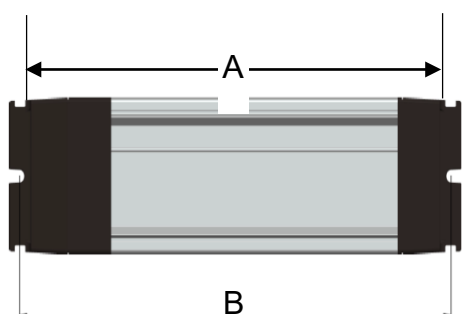

TerCia NRC-C45

Nourrices à clipsage 45

TerCia NRC-C45 - Nourrices à équiper Formats