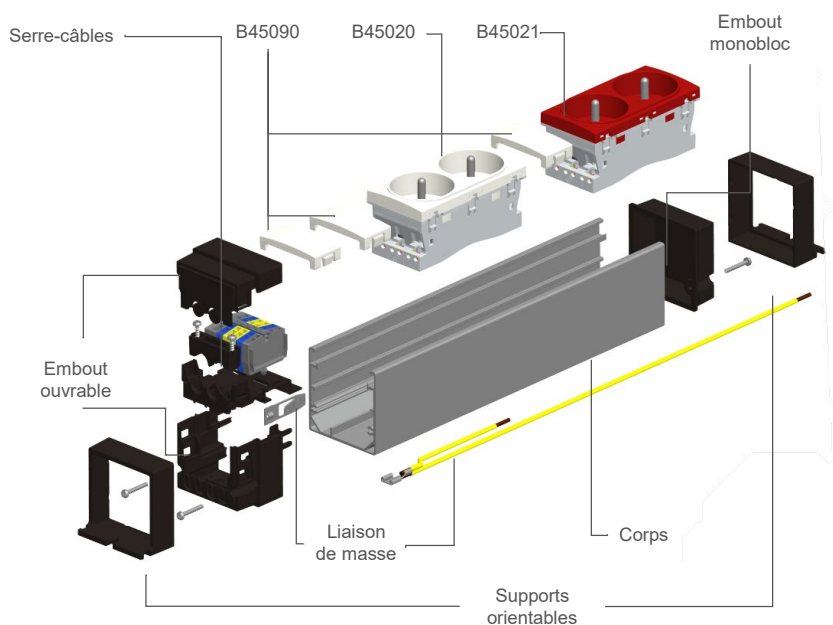

Distribuez l'électricité au plus proche des utilisateurs, sur un bureau, sur une table de réunion, etc...

Nourrices équipées TerCia NRC-C45

Caractéristiques techniques

Corps	<ul style="list-style-type: none"> Couleur : Aluminium anodisé Matière : Aluminium
Composants	<ul style="list-style-type: none"> Couleur : Noir Matière : ABS PC
Supports de montage	<ul style="list-style-type: none"> Permettent la fixation par vis, colliers nylon, ou adhésifs Rotatifs à 360° pour une intégration sur toutes les surfaces
Embout	<ul style="list-style-type: none"> 2 entrées prédécoupées Ø11 mm Prédécoupe pour le montage de connecteurs Fixation par 2 vis Serre-câbles intégré, serrage par vis
Dispositif de mise en terre	<ul style="list-style-type: none"> Intégré

Nourrices à clipsage 45

TerCia NRC-C45 - Nourrice équipée B45631

Composition

TerCia NRC-C45 - Nourrice équipée B45640

Composition

TerCia NRC-C45

Nourrices à clipsage 45

TerCia NRC-C45 - Nourrice équipée B45641

Composition

TerCia NRC-C45 - Nourrice équipée B45650

Composition

TerCia NRC-C45

Nourrices à clipsage 45

TerCia NRC-C45 - Nourrice équipée B45651

Composition

TerCia NRC-C45 - Nourrice équipée B45652