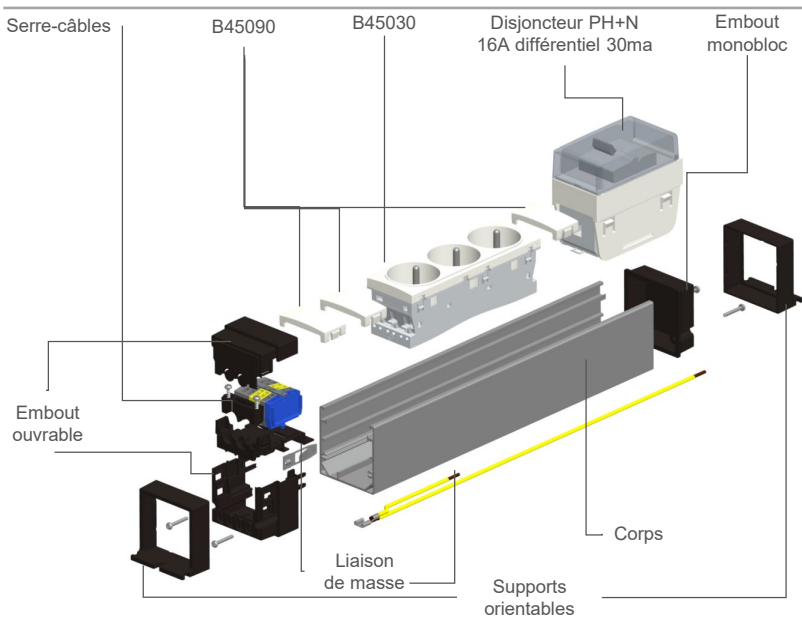

Distribuez l'électricité au plus proche des utilisateurs, sur un bureau, sur une table de réunion, etc...

Nourrices équipées TerCia NRC-C45

Caractéristiques techniques

Corps	<ul style="list-style-type: none"> Couleur : Aluminium anodisé Matière : Aluminium
Composants	<ul style="list-style-type: none"> Couleur : Noir Matière : ABS PC
Supports de montage	<ul style="list-style-type: none"> Permettent la fixation par vis, colliers nylon, ou adhésifs Rotatifs à 360° pour une intégration sur toutes les surfaces
Embout	<ul style="list-style-type: none"> 2 entrées prédécoupées Ø11 mm Prédécoupe pour le montage de connecteurs Fixation par 2 vis Serre-câbles intégré, serrage par vis
Dispositif de mise en terre	<ul style="list-style-type: none"> Intégré

Composition

TerCia NRC-C45

Nourrices à clipsage 45

TerCia NRC-C45 - Nourrice équipée B45623

Composition

TerCia NRC-C45 - Nourrice équipée B45630

Composition

TerCia NRC-C45

Nourrices à clipsage 45

TerCia NRC-C45 - Nourrice équipée B45631

Composition

TerCia NRC-C45 - Nourrice équipée B45640

Composition

TerCia NRC-C45

Nourrices à clipsage 45

TerCia NRC-C45 - Nourrice équipée B45641

Composition

TerCia NRC-C45 - Nourrice équipée B45650

Composition

TerCia NRC-C45

Nourrices à clipsage 45

TerCia NRC-C45 - Nourrice équipée B45651

Composition

TerCia NRC-C45 - Nourrice équipée B45652