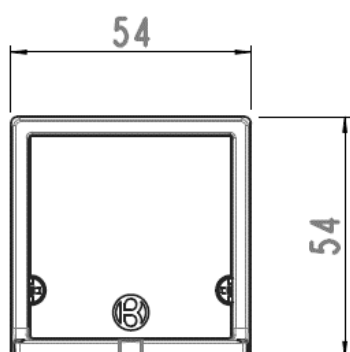

TerCia NRC-C45

Nourrices à clipsage 45

TerCia NRC-C45 - Nourrices à équiper Formats

	A	B
B45600	193	203,5
B45601	238	248,5
B45603	328	338,5
B45605	418	428,5
B45607	508	518,5

TerCia NRC-C45 - Nourrices à équiper Composition

TerCia NRC-C45 - Nourrices à équiper Dimensions

TerCia NRC-C45

Nourrices à clipsage 45

TerCia NRC-C45 - Nourrices équipées
B45620 B45621 B45623 B45630 B45631
B4540 B45641 Dimensions

TerCia NRC-C45 - Nourrices équipées
B45650 B45651 B45652
Dimensions