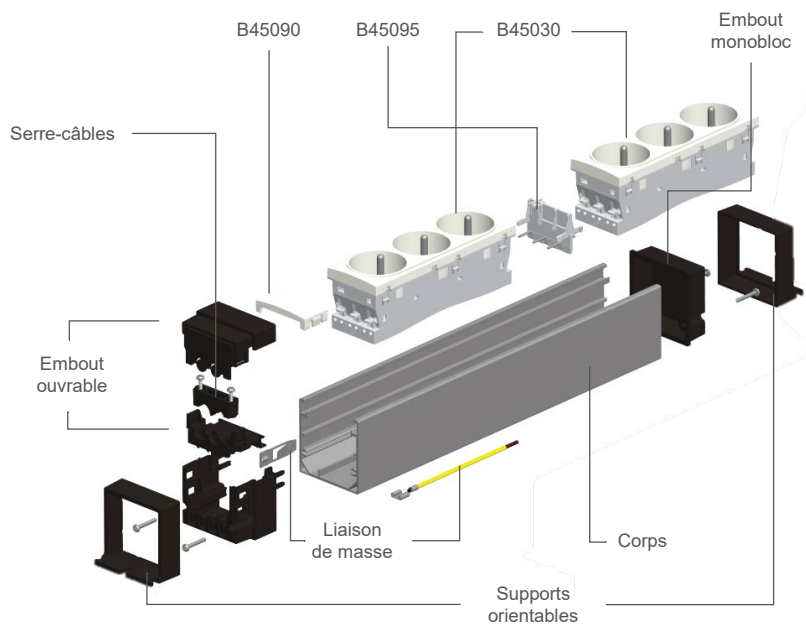

Distribuez l'électricité au plus proche des utilisateurs, sur un bureau, sur une table de réunion, etc...

Nourrices équipées TerCia NRC-C45

Caractéristiques techniques

Corps	<ul style="list-style-type: none"> Couleur : Aluminium anodisé Matière : Aluminium
Composants	<ul style="list-style-type: none"> Couleur : Noir Matière : ABS PC
Supports de montage	<ul style="list-style-type: none"> Permettent la fixation par vis, colliers nylon, ou adhésifs Rotatifs à 360° pour une intégration sur toutes les surfaces
Embout	<ul style="list-style-type: none"> 2 entrées prédécoupées Ø11 mm Prédécoupe pour le montage de connecteurs Fixation par 2 vis Serre-câbles intégré, serrage par vis
Dispositif de mise en terre	<ul style="list-style-type: none"> Intégré

Code	A	B
B45641	395,5	406
B45650	350,5	361
B45651	395,5	406
B45652	440,5	451
B45700	148	158,5

TerCia NRC-C45

Nourrices à clipsage 45

TerCia NRC-C45 - Nourrice équipée B45620

Composition

TerCia NRC-C45 - Nourrice équipée B45621

Composition

TerCia NRC-C45

Nourrices à clipsage 45

TerCia NRC-C45 - Nourrice équipée B45623

Composition

TerCia NRC-C45 - Nourrice équipée B45630

Composition

TerCia NRC-C45

Nourrices à clipsage 45

TerCia NRC-C45 - Nourrice équipée B45631

Composition

TerCia NRC-C45 - Nourrice équipée B45640

Composition

TerCia NRC-C45

Nourrices à clipsage 45

TerCia NRC-C45 - Nourrice équipée B45641