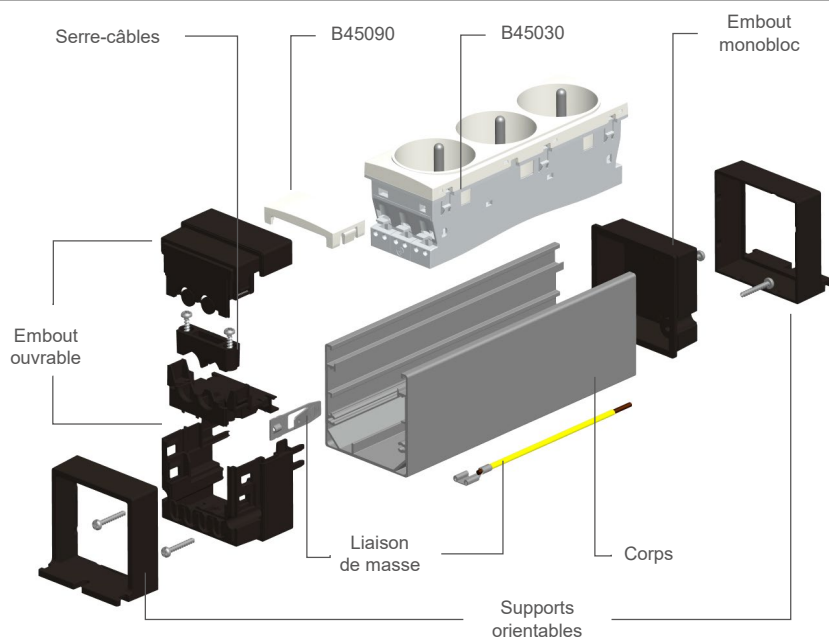

Distribuez l'électricité au plus proche des utilisateurs, sur un bureau, sur une table de réunion, etc...

Nourrices équipées TerCia NRC-C45

Caractéristiques techniques

Corps	<ul style="list-style-type: none"> Couleur : Aluminium anodisé Matière : Aluminium
Composants	<ul style="list-style-type: none"> Couleur : Noir Matière : ABS PC
Supports de montage	<ul style="list-style-type: none"> Permettent la fixation par vis, colliers nylon, ou adhésifs Rotatifs à 360° pour une intégration sur toutes les surfaces
Embout	<ul style="list-style-type: none"> 2 entrées prédécoupées Ø11 mm Prédécoupe pour le montage de connecteurs Fixation par 2 vis Serre-câbles intégré, serrage par vis
Dispositif de mise en terre	<ul style="list-style-type: none"> Intégré

TerCia NRC-C45 - Nourrices à équiper Dimensions

TerCia NRC-C45

Nourrices à clipsage 45

TerCia NRC-C45 - Nourrices équipées
B45620 B45621 B45623 B45630 B45631
B4540 B45641 Dimensions

TerCia NRC-C45 - Nourrices équipées
B45650 B45651 B45652
Dimensions

TerCia NRC-C45 - Nourrices équipées
B45700
Dimensions

TerCia NRC-C45 - Nourrices équipées
Formats

Code	A	B
B45620	215,5	226
B45621	260,5	271
B45623	350,5	361
B45630	215,5	226
B45631	260,5	271
B45640	305,5	316

Code	A	B
B45641	395,5	406
B45650	350,5	361
B45651	395,5	406
B45652	440,5	451
B45700	148	158,5

TerCia NRC-C45

Nourrices à clipsage 45

TerCia NRC-C45 - Nourrice équipée B45620

Composition

TerCia NRC-C45 - Nourrice équipée B45621