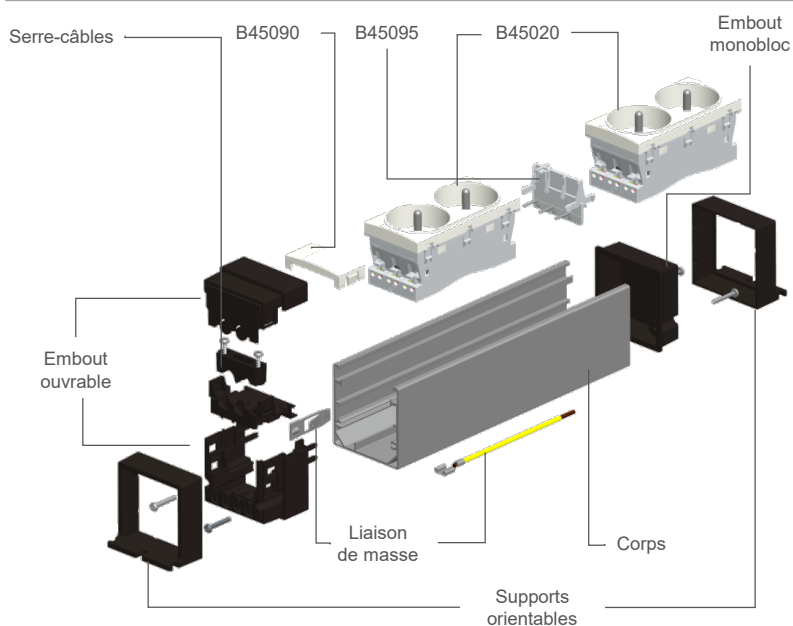

Distribuez l'électricité au plus proche des utilisateurs, sur un bureau, sur une table de réunion, etc...

Nourrices équipées TerCia NRC-C45

Caractéristiques techniques

Corps	<ul style="list-style-type: none"> Couleur : Aluminium anodisé Matière : Aluminium
Composants	<ul style="list-style-type: none"> Couleur : Noir Matière : ABS PC
Supports de montage	<ul style="list-style-type: none"> Permettent la fixation par vis, colliers nylon, ou adhésifs Rotatifs à 360° pour une intégration sur toutes les surfaces
Embout	<ul style="list-style-type: none"> 2 entrées prédécoupées Ø11 mm Prédécoupe pour le montage de connecteurs Fixation par 2 vis Serre-câbles intégré, serrage par vis
Dispositif de mise en terre	<ul style="list-style-type: none"> Intégré

TerCia NRC-C45 - Nourrices équipées
B45700
Dimensions

TerCia NRC-C45 - Nourrices équipées
Formats

Code	A	B
B45620	215,5	226
B45621	260,5	271
B45623	350,5	361
B45630	215,5	226
B45631	260,5	271
B45640	305,5	316

Code	A	B
B45641	395,5	406
B45650	350,5	361
B45651	395,5	406
B45652	440,5	451
B45700	148	158,5

TerCia NRC-C45

Nourrices à clipsage 45

TerCia NRC-C45 - Nourrice équipée B45620

Composition

TerCia NRC-C45 - Nourrice équipée B45621

Composition

TerCia NRC-C45

Nourrices à clipsage 45

TerCia NRC-C45 - Nourrice équipée B45623

Composition

TerCia NRC-C45 - Nourrice équipée B45630

Composition

TerCia NRC-C45