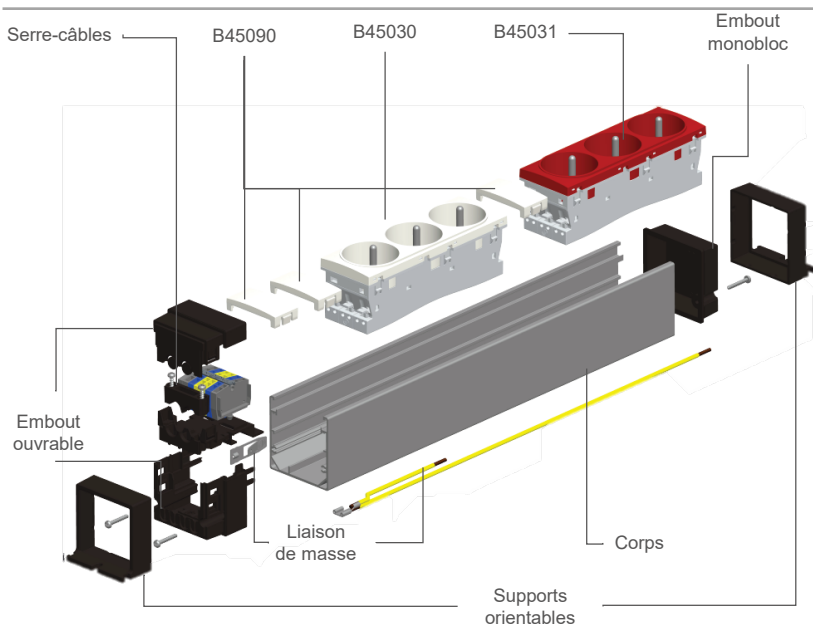

TerCia NRC-C45

Nourrices à clipsage 45

Distribuez l'électricité au plus proche des utilisateurs, sur un bureau, sur une table de réunion, etc...

Nourrices à équiper TerCia NRC-C45

Caractéristiques techniques

Distribuez l'électricité au plus proche des utilisateurs, sur un bureau, sur une table de réunion, etc...

Nourrices équipées TerCia NRC-C45

Caractéristiques techniques

Corps	<ul style="list-style-type: none"> Couleur : Aluminium anodisé Matière : Aluminium
Composants	<ul style="list-style-type: none"> Couleur : Noir Matière : ABS PC
Supports de montage	<ul style="list-style-type: none"> Permettent la fixation par vis, colliers nylon, ou adhésifs Rotatifs à 360° pour une intégration sur toutes les surfaces
Embout	<ul style="list-style-type: none"> 2 entrées prédécoupées Ø11 mm Prédécoupe pour le montage de connecteurs Fixation par 2 vis Serre-câbles intégré, serrage par vis
Dispositif de mise en terre	<ul style="list-style-type: none"> Intégré

Nourrices à clipsage 45

TerCia NRC-C45 - Nourrice équipée B45631

Composition

TerCia NRC-C45 - Nourrice équipée B45640

Composition

TerCia NRC-C45

Nourrices à clipsage 45

TerCia NRC-C45 - Nourrice équipée B45641

Composition

TerCia NRC-C45 - Nourrice équipée B45650

Composition

TerCia NRC-C45

Nourrices à clipsage 45

TerCia NRC-C45 - Nourrice équipée B45651

Composition

TerCia NRC-C45 - Nourrice équipée B45652