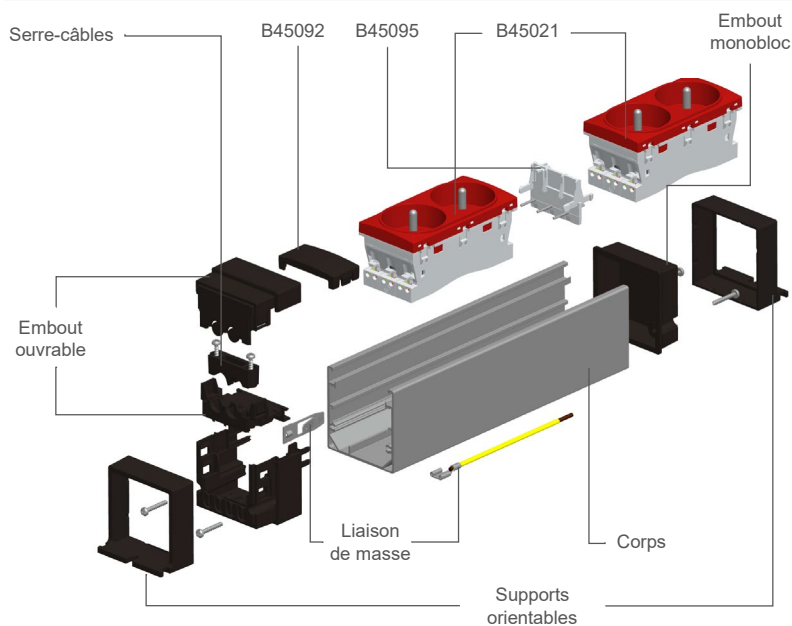

TerCia NRC-C45

Nourrices à clipsage 45

Distribuez l'électricité au plus proche des utilisateurs, sur un bureau, sur une table de réunion, etc...

Nourrices à équiper TerCia NRC-C45

Caractéristiques techniques

Composition

TerCia NRC-C45

Nourrices à clipsage 45

TerCia NRC-C45 - Nourrice équipée B45623

Composition

TerCia NRC-C45 - Nourrice équipée B45630

Composition

TerCia NRC-C45

Nourrices à clipsage 45

TerCia NRC-C45 - Nourrice équipée B45631

Composition

TerCia NRC-C45 - Nourrice équipée B45640

Composition

TerCia NRC-C45

Nourrices à clipsage 45

TerCia NRC-C45 - Nourrice équipée B45641