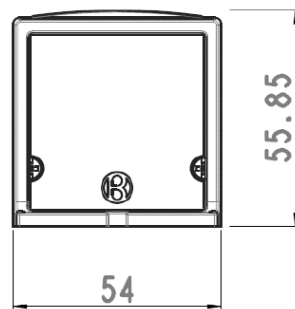

TerCia NRC-C45 - Nourrices à équiper Dimensions

TerCia NRC-C45

Nourrices à clipsage 45

TerCia NRC-C45 - Nourrices équipées
B45620 B45621 B45623 B45630 B45631
B4540 B45641 Dimensions

TerCia NRC-C45 - Nourrices équipées
B45650 B45651 B45652
Dimensions

TerCia NRC-C45 - Nourrices équipées
B45700
Dimensions

TerCia NRC-C45 - Nourrices équipées
Formats

Code	A	B
B45620	215,5	226
B45621	260,5	271
B45623	350,5	361
B45630	215,5	226
B45631	260,5	271
B45640	305,5	316