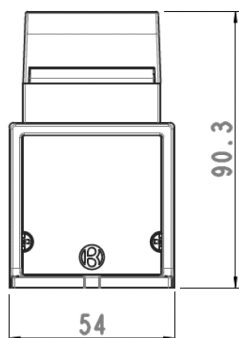

TerCia NRC-C45 - Nourrices à équiper Dimensions

TerCia NRC-C45

Nourrices à clipsage 45

TerCia NRC-C45 - Nourrices équipées
B45620 B45621 B45623 B45630 B45631
B4540 B45641 Dimensions

TerCia NRC-C45 - Nourrices équipées
B45650 B45651 B45652
Dimensions

TerCia NRC-C45 - Nourrices équipées
B45700
Dimensions

TerCia NRC-C45 - Nourrices équipées
Formats

Code	A	B
B45620	215,5	226
B45621	260,5	271
B45623	350,5	361
B45630	215,5	226
B45631	260,5	271
B45640	305,5	316